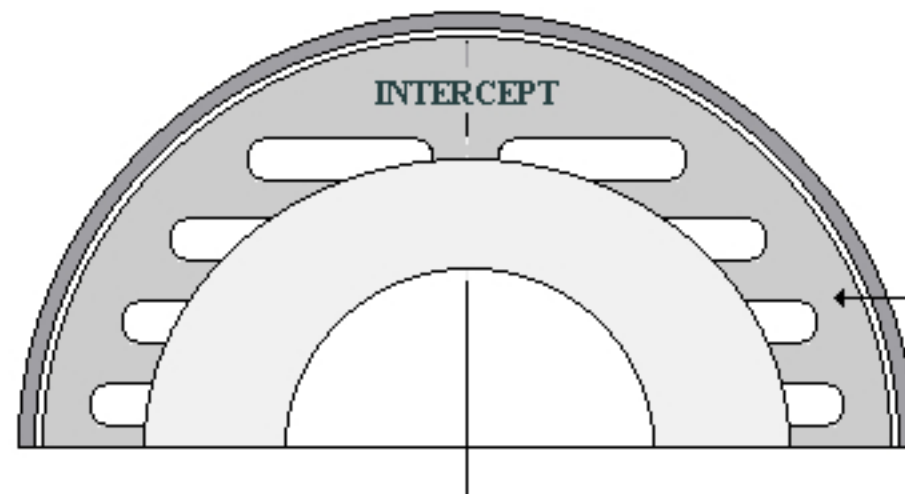

# Les Industries Intercept Inc. Drain Series -1100

Drain de plancher

Floor drain

Grille 3/8 "  
3/8 " Grate

DRAIN NO - 1103

DRAIN NO - 1104

## OPTIONS

10 - Panier a sédiment  
Basket

15 - Amorceur 1/2 "  
Primer tap 1/2 "

16 - Hauteur de la plaque d'ancrage  
Anchor plate high

20 - Fini miroir  
Mirror finish

25 - Fini no- 4  
No- 4 finish

30 - Acier inoxydable type- 304  
Stainless steel type- 304

35 - Acier inoxydable type- 316- L  
Stainless steel type- 316- L

41 - Plaque sans rainure 3/8 " d' épais — Solid cover 3/8 " thick

42 - Grille avec rainure 3/8 " d' épais — Slotted grate 3/8 " thick

44 - Complet avec siphon Complet with P-Trap