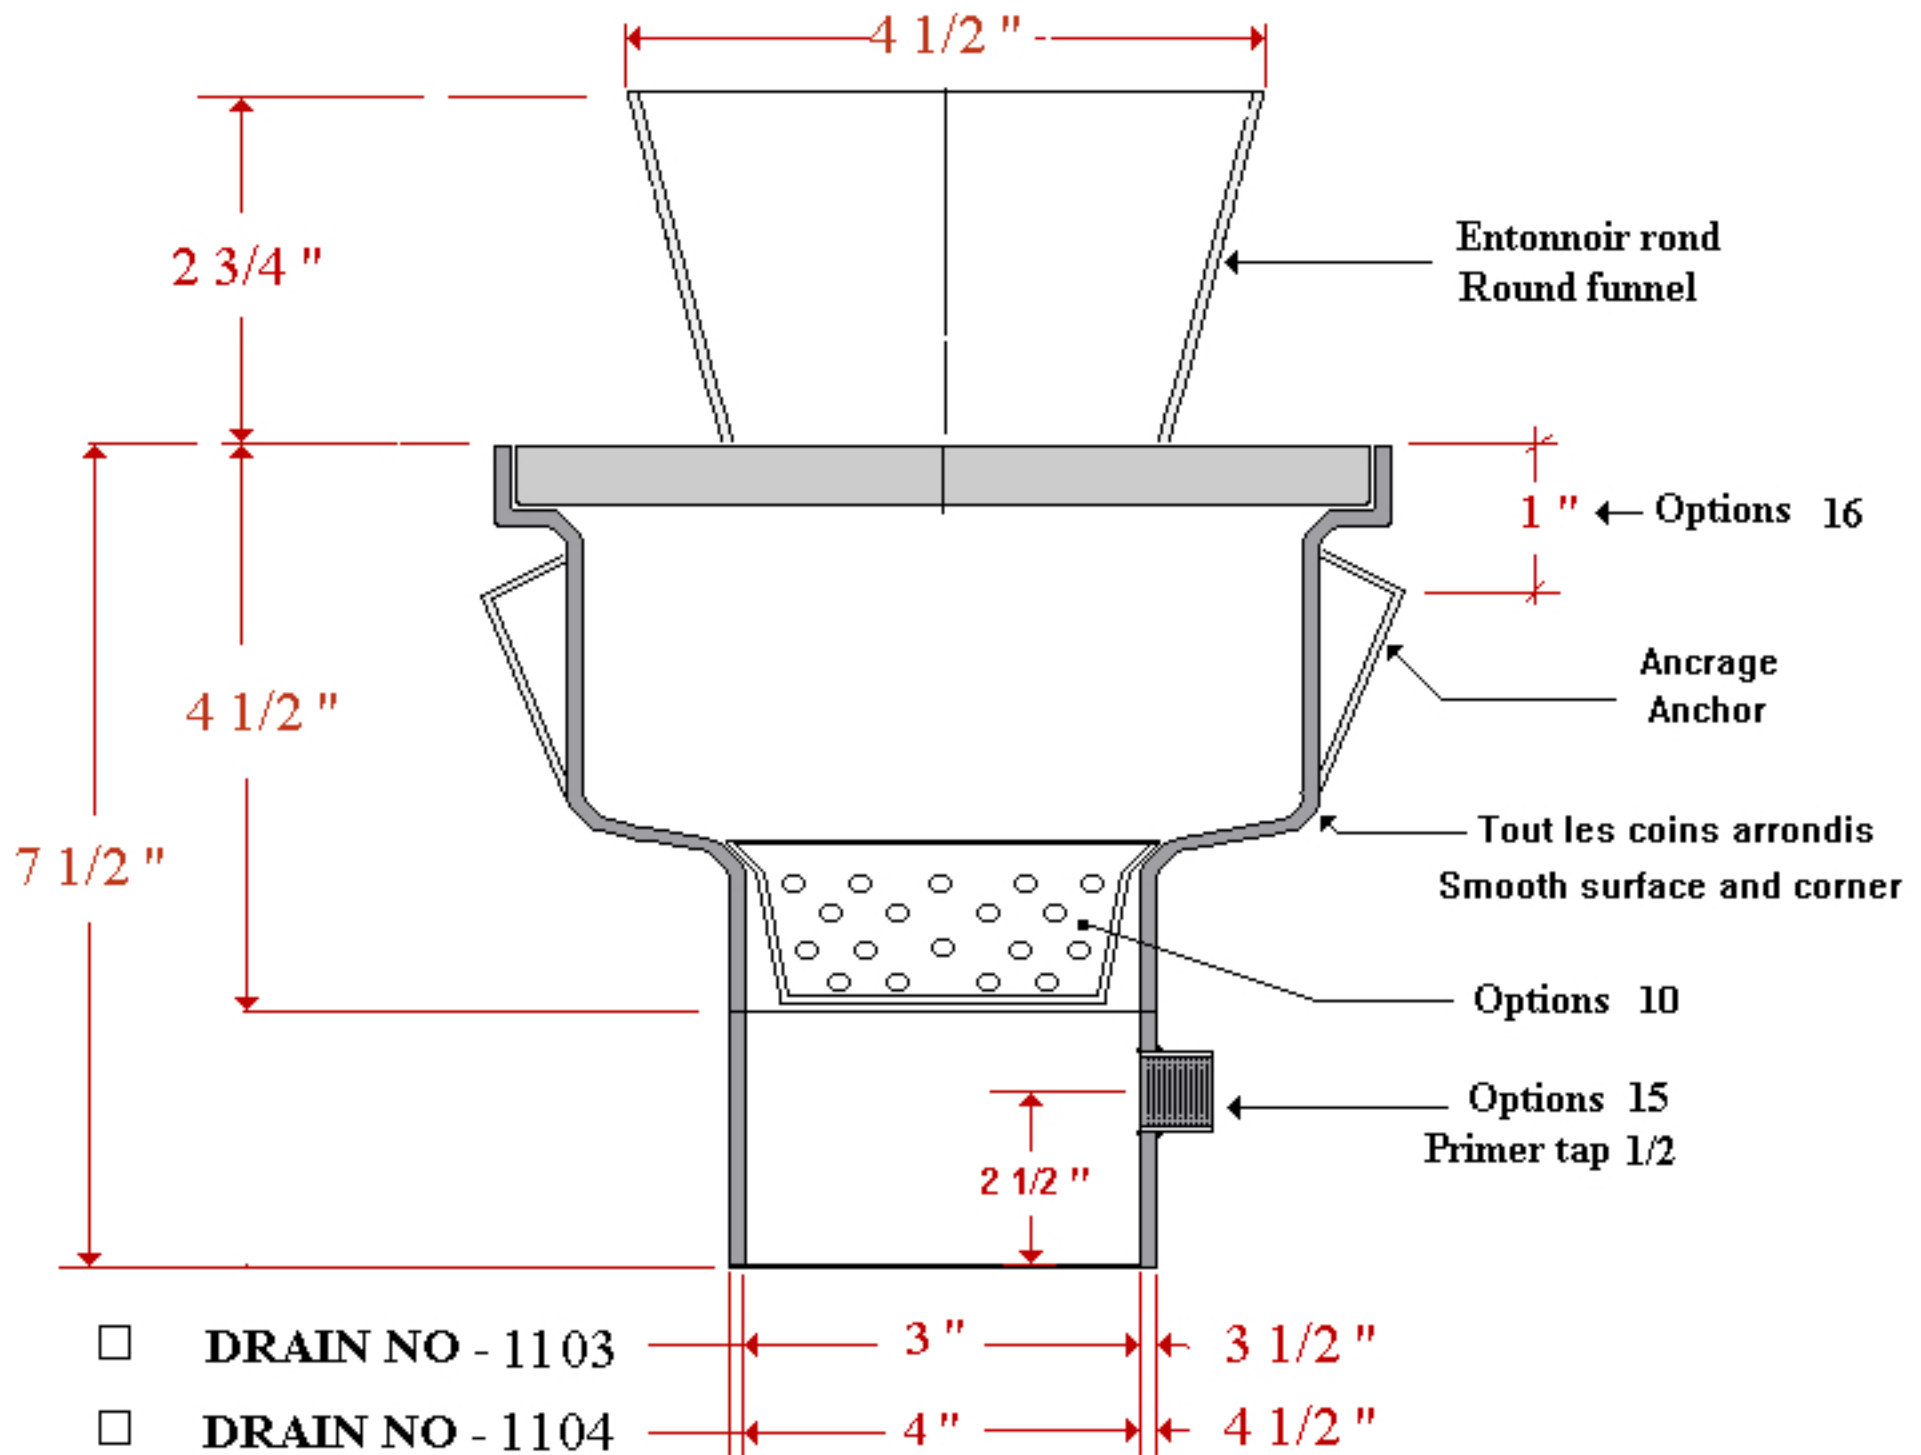

# Les Industries Intercept Inc. Drain Series -1100

Drain de plancher

Floor drain

Grille 3/8 "  
3/8 " Grate

DRAIN NO - 1103

DRAIN NO - 1104

## OPTIONS

10 - Panier a sédiment  
Basket

15 - Amorceur 1/2 "  
Primer tap 1/2 "

16 - Hauteur de la plaque d'ancrage  
Anchor plate high

20 - Fini miroir  
Mirror finish

25 - Fini no- 4  
No- 4 finish

30 - Acier inoxydable type- 304  
Stainless steel type- 304

35 - Acier inoxydable type- 316- L  
Stainless steel type- 316- L

41 - Plaque sans rainure 3/8 " d' épais — Solid cover 3/8 " thick

42 - Grille avec rainure 3/8 " d' épais — Slotted grate 3/8 " thick

44 - Complet avec siphon Complet with P-Trap