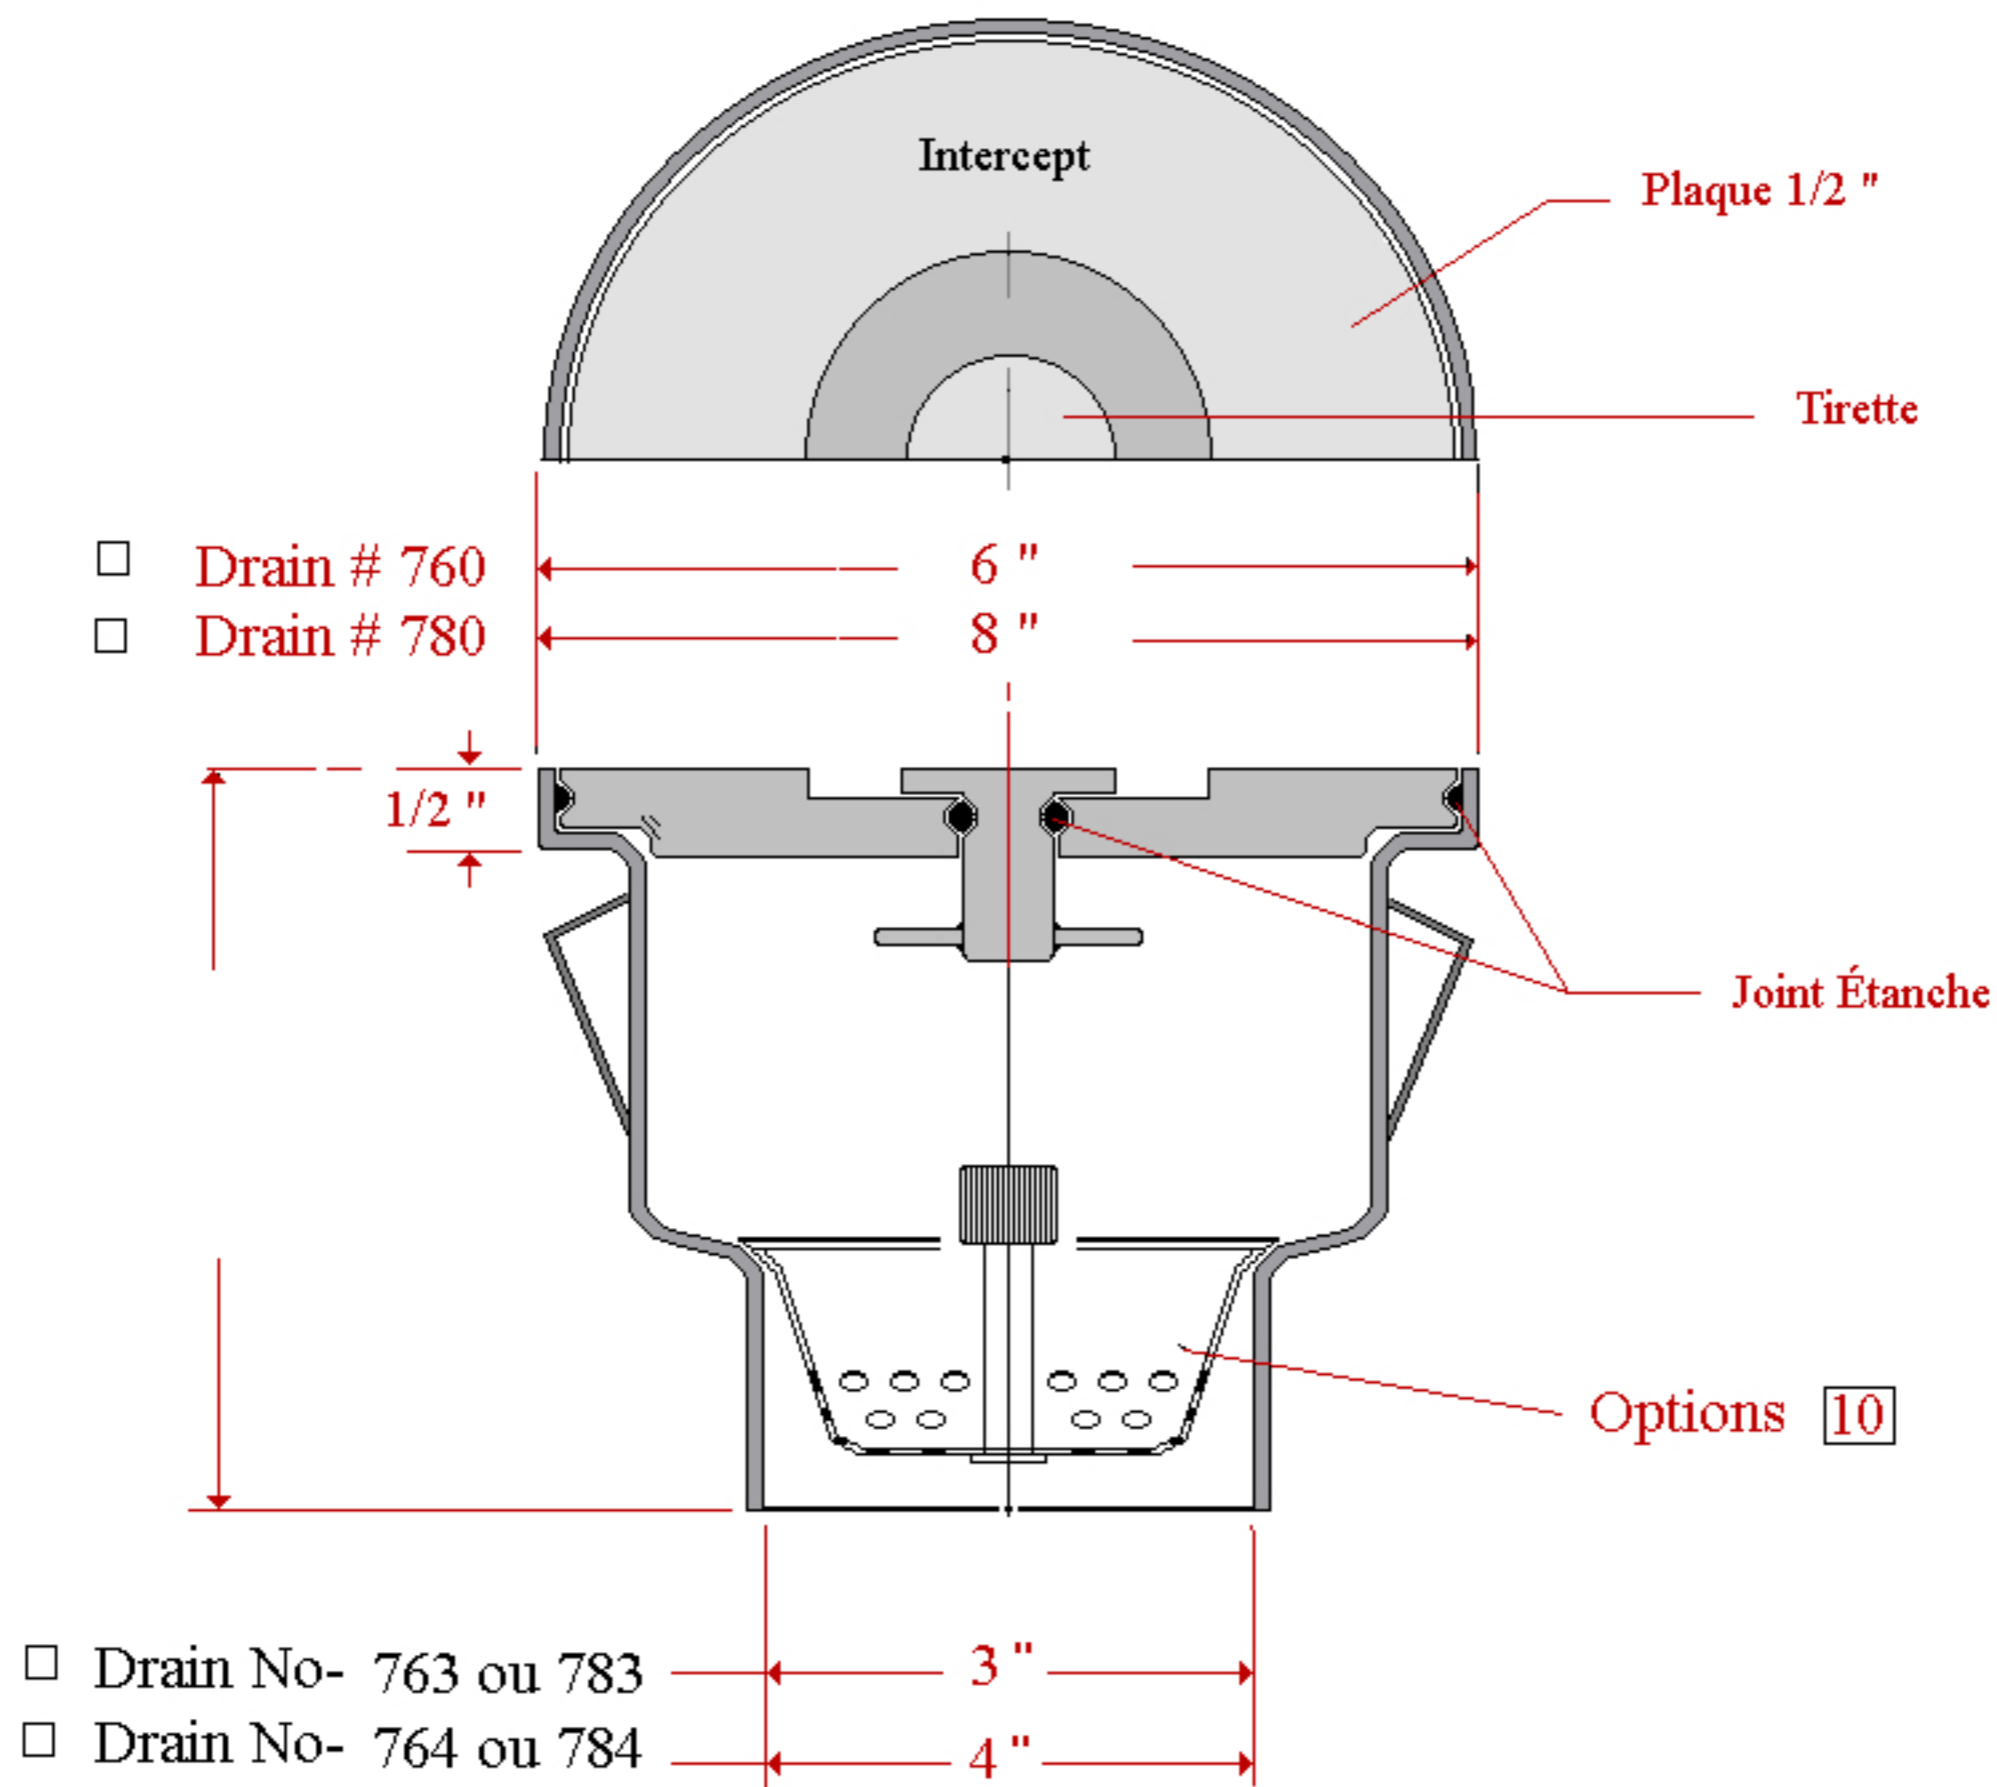

Les Industries Intercept Inc. Drain Series - 700

OPTIONS

- 10 - Panier a sédiment
Basket
- 15 - Amorceur 1/2 "
Primer tap 1/2 "
- 20 - Fini miroire
Mirror finish

- 25 - Fini no- 4
No- 4 finish
- 30 - Acier inoxydable type- 304
Stainless steel type- 304
- 35 - Acier inoxydable type- 316- L
Stainless steel type- 316- L