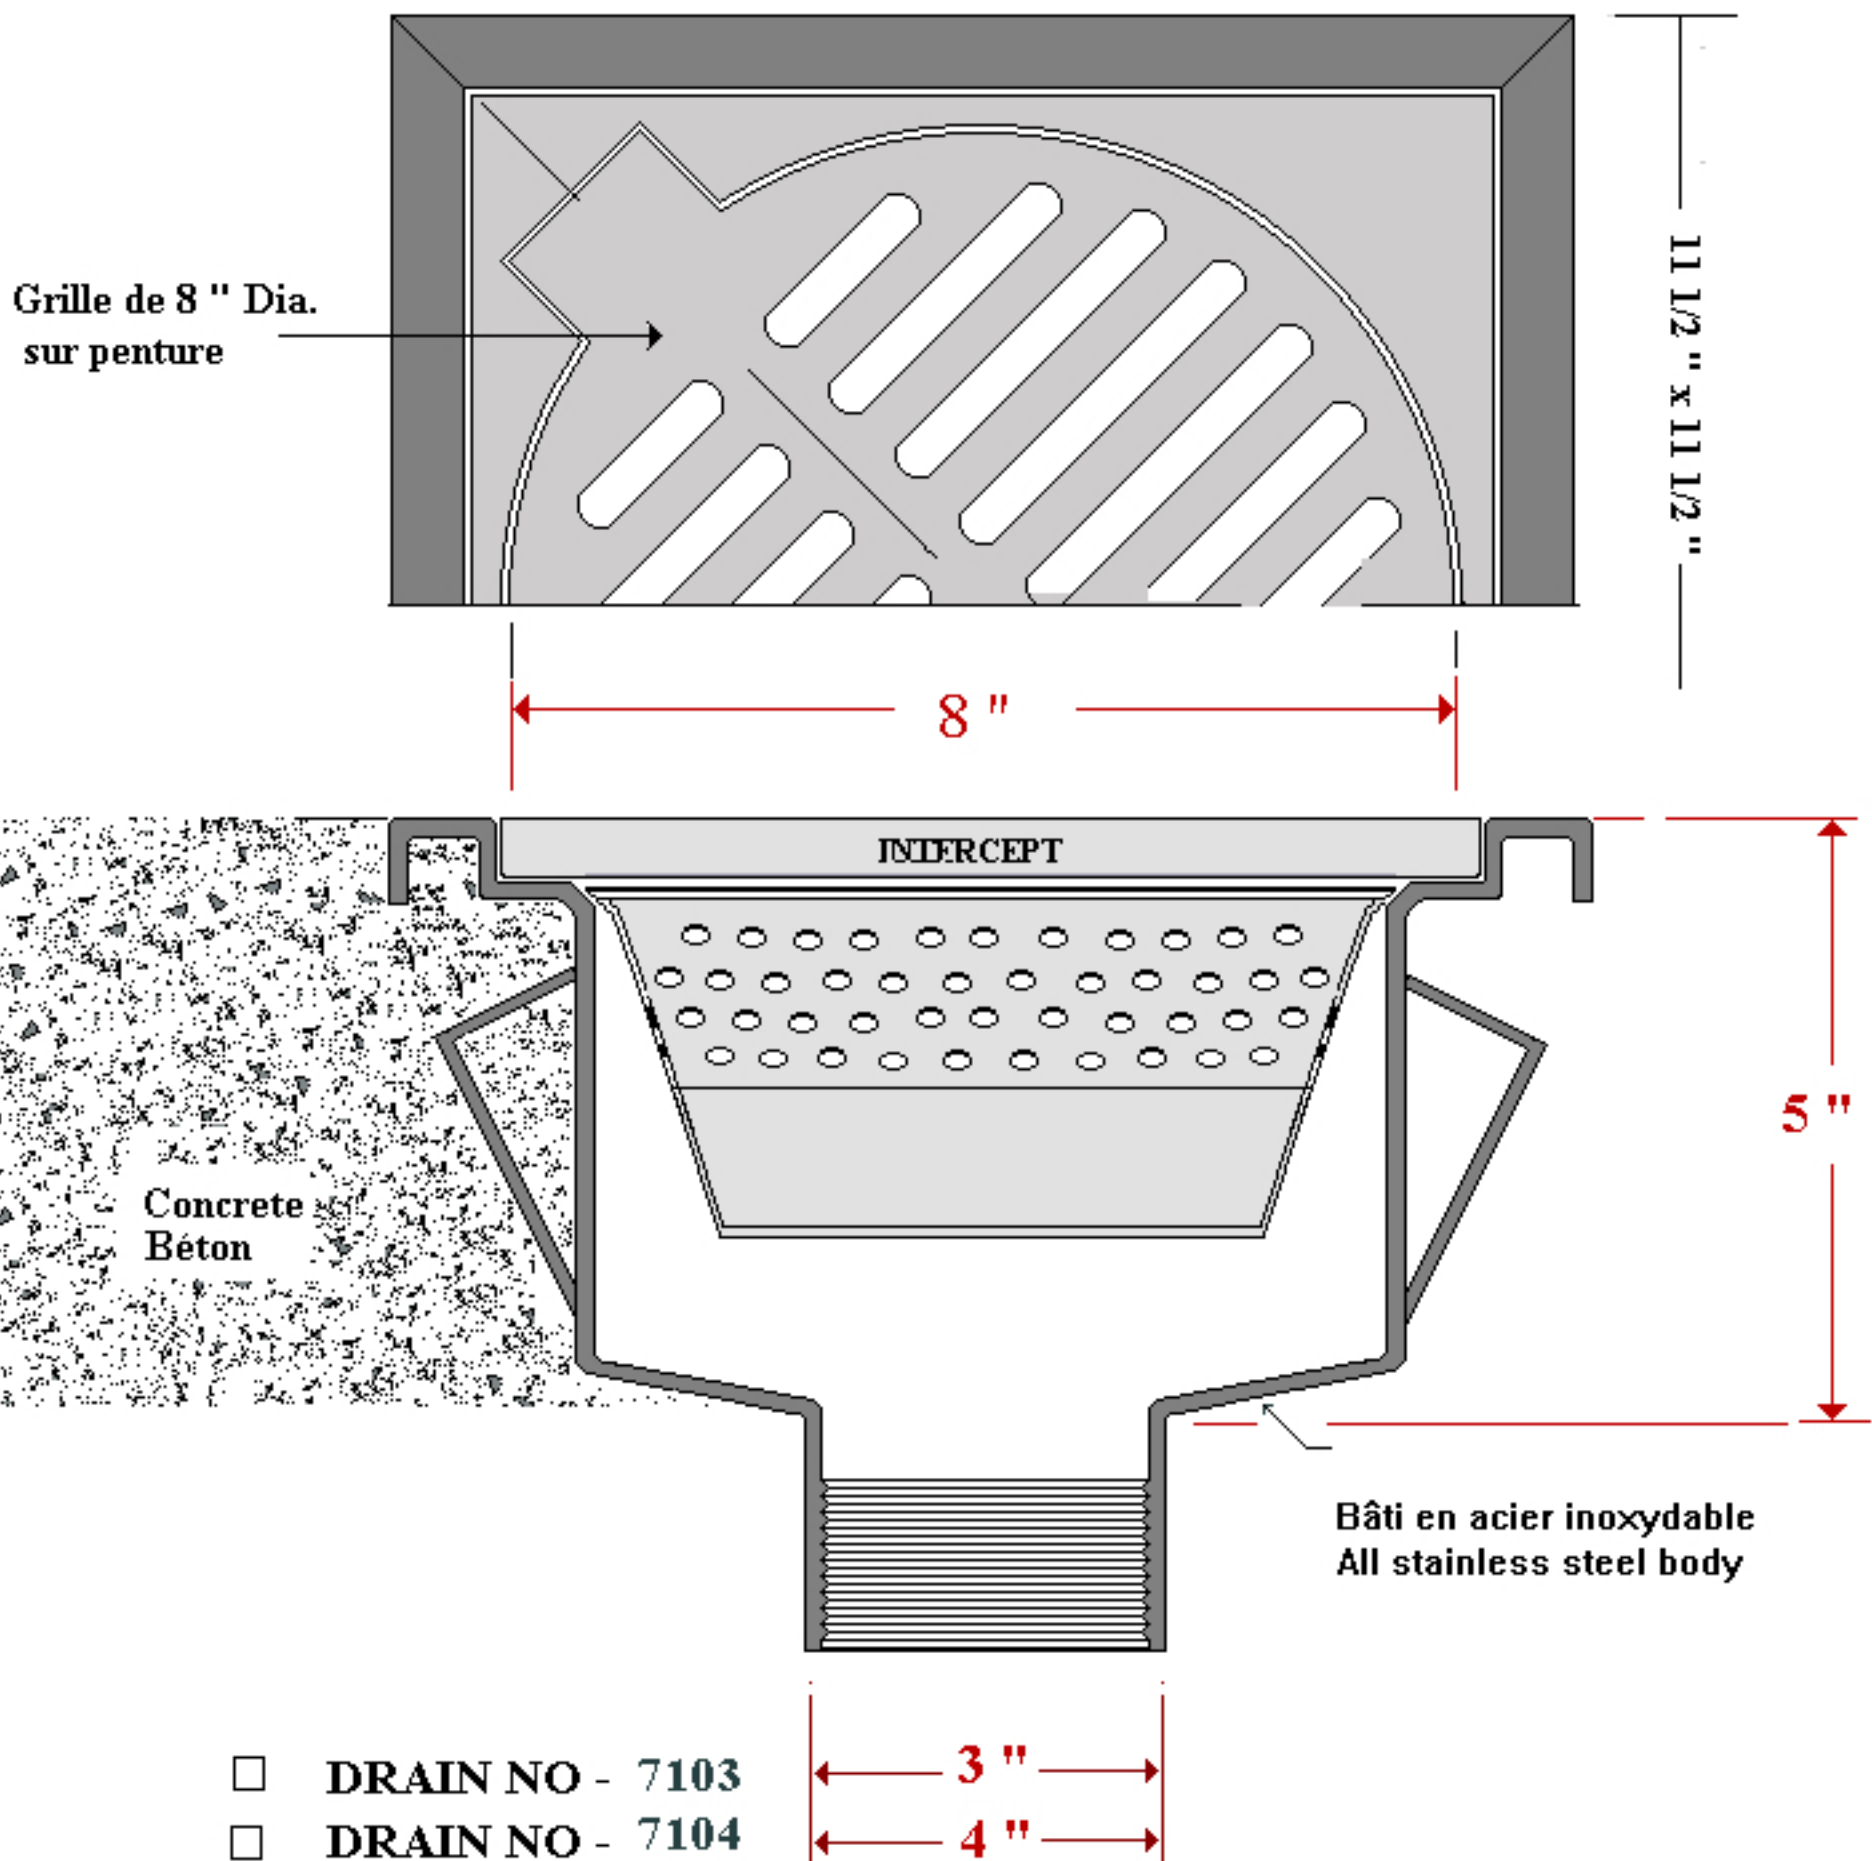

# Les Industries Intercept Inc. Drain Series - 7100

Drain de plancher en acier inoxydable  
Stainless steel floor drain

## OPTIONS

- 10 - Panier a sédiment  
Basket
- 15 - Amorceur 1/2 "  
Primer tap 1/2 "
- 20 - Fini miroire  
Mirror finish
- 25 - Fini no- 4  
No- 4 finish
- 30 - Acier inoxydable type- 304  
Stainless steel type- 304
- 35 - Acier inoxydable type- 316- L  
Stainless steel type- 316- L
- 40 - Grille 3/8 " d' épais  
Grate 3/8 " thick