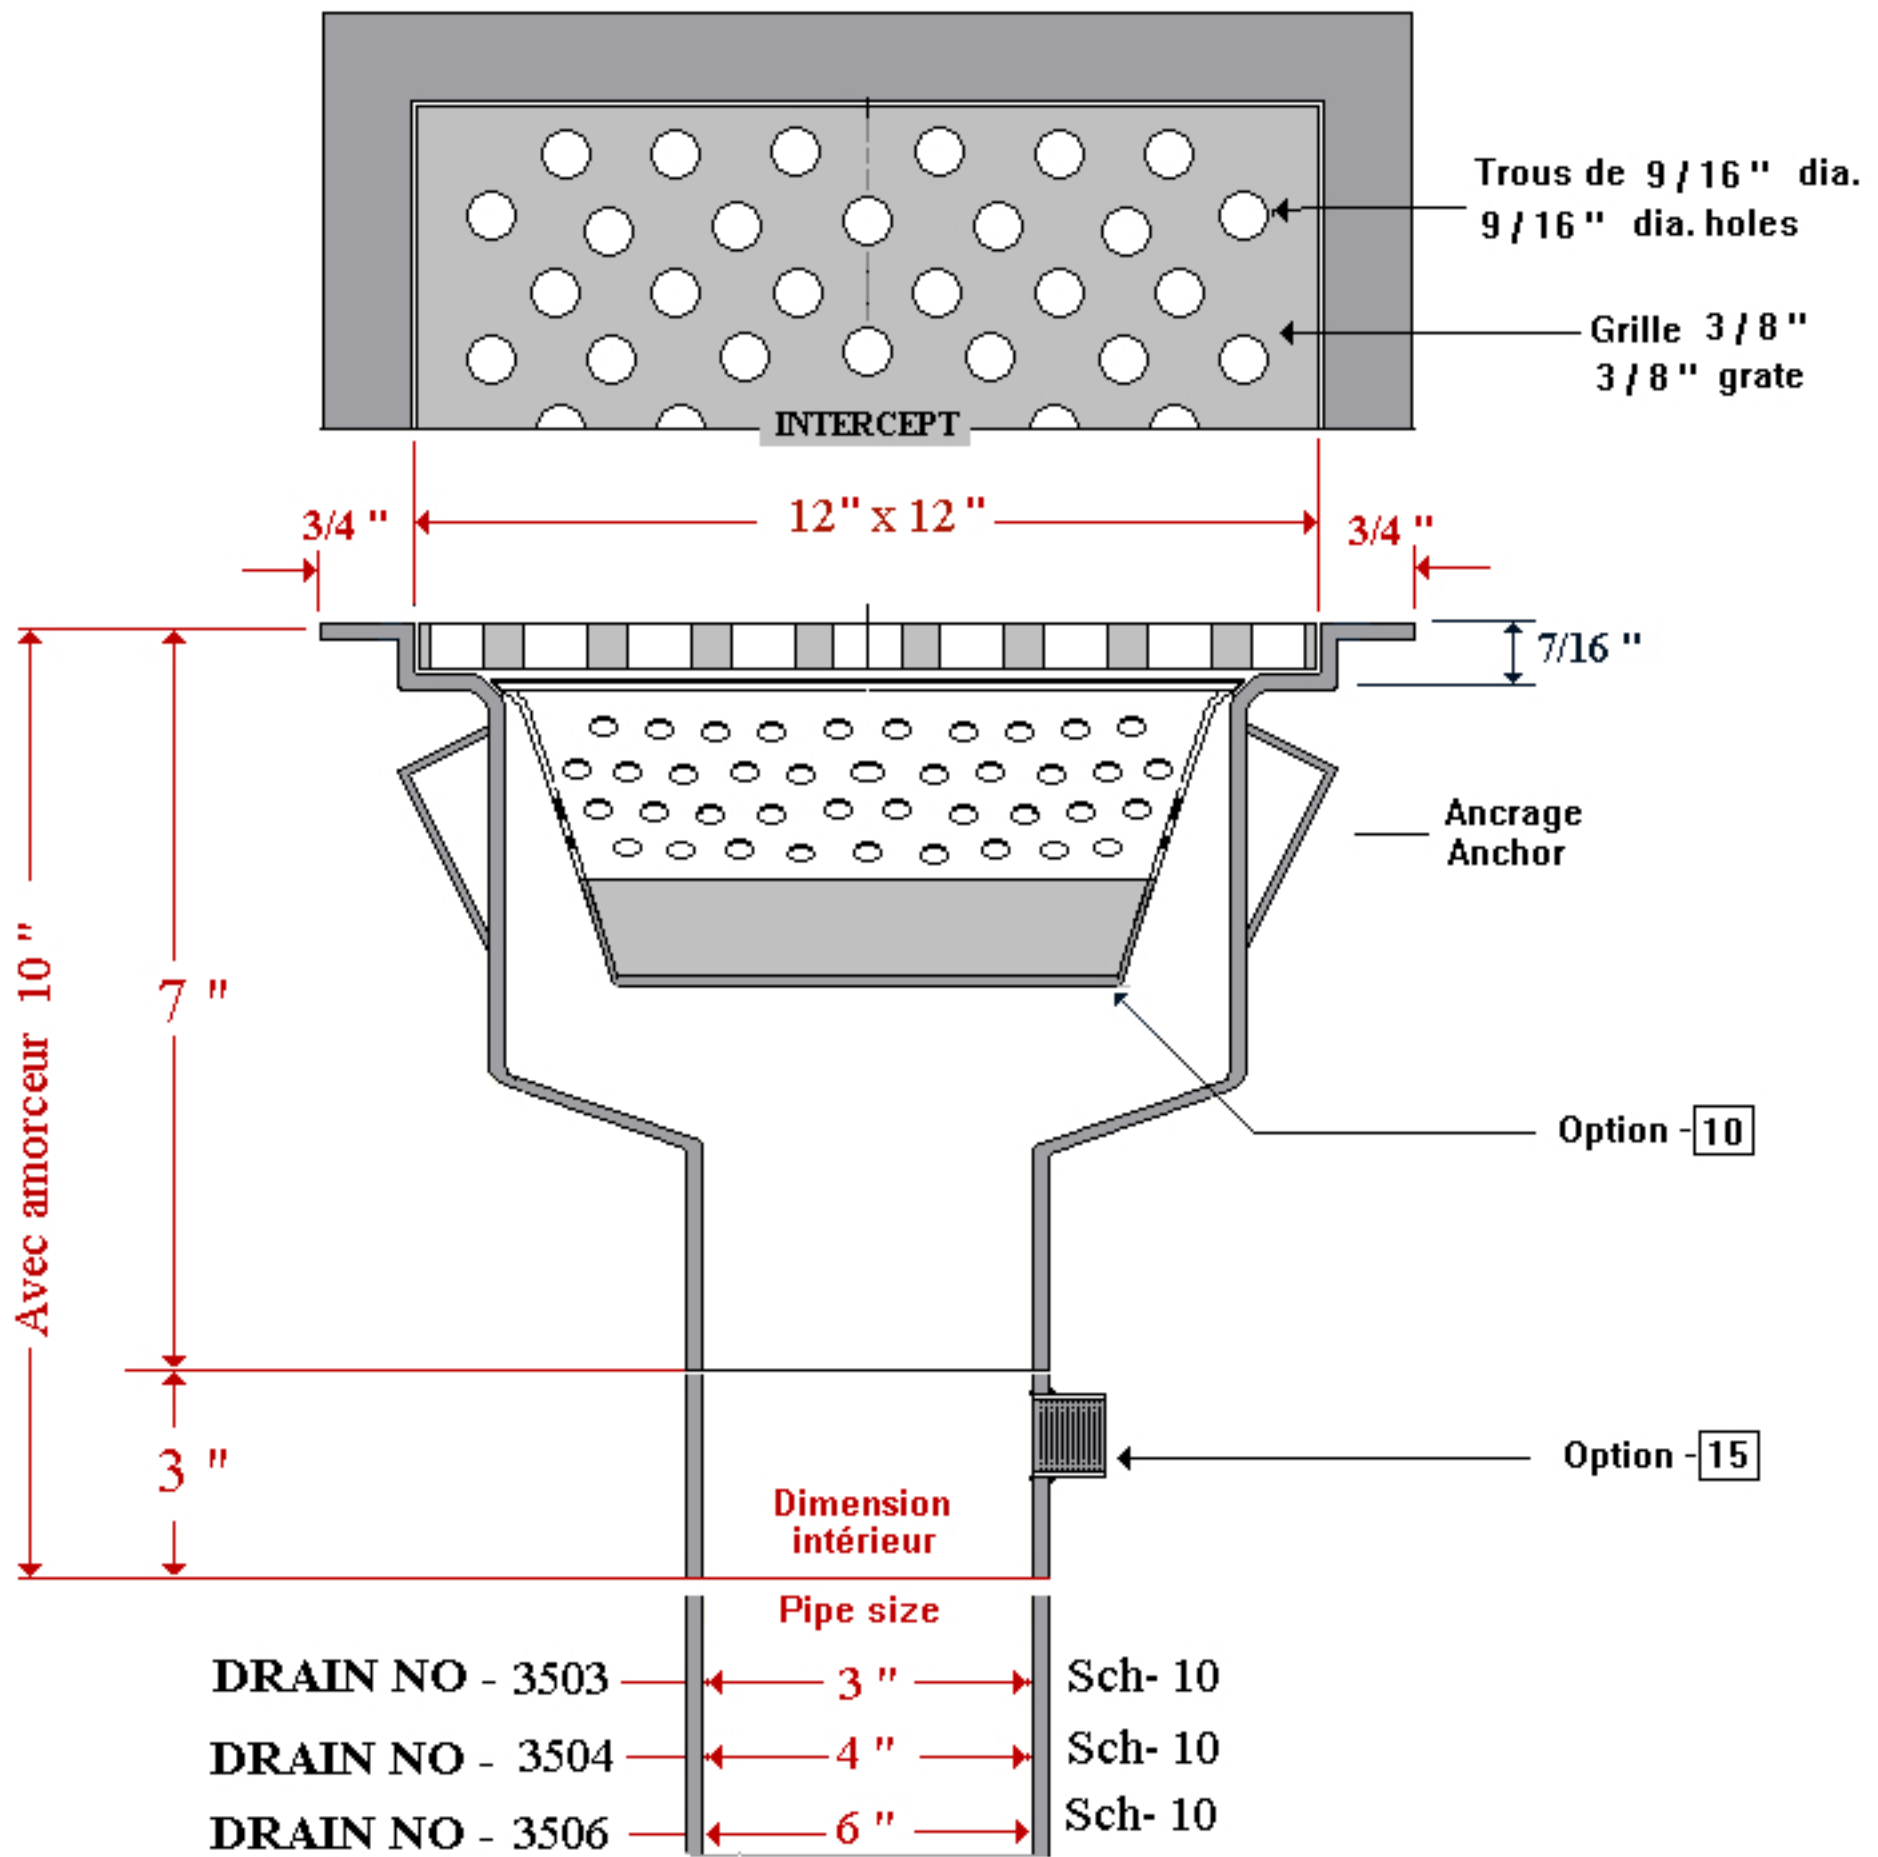

Les Industries Intercept Inc Drain Série 3500

Drain de plancher sanitaire acier inoxydable pour industries alimentaire
Sanitary Stainless Steel floor drain for food processing

Approuvé par Agriculture Canada

OPTIONS

- | | |
|---|--|
| <input type="checkbox"/> 10 - Panier a sédiment
Basket | <input type="checkbox"/> 40 - Grille avec trous 3/8" d' épais
Grate with holes 3/8" thick |
| <input type="checkbox"/> 15 - Amorceur 1/2"
Primer tap 1/2" | <input type="checkbox"/> 41 - Plaque sans trous 3/8" d' épais
Solid cover 3/8" thick |
| <input type="checkbox"/> 20 - Fini miroir
Mirror finish | <input type="checkbox"/> 42 - Grille avec rainure 3/8" d' épais
Slotted grate 3/8" thick |
| <input type="checkbox"/> 25 - Fini no- 4
No- 4 finish | <input type="checkbox"/> 43 - Entonnoir ovale 8" x 3"
Oval funnel 8" x 3" |
| <input type="checkbox"/> 30 - Acier inoxydable type- 304
Stainless steel type- 304 | <input type="checkbox"/> 44 - Complet avec siphon
Compleat with P- Trap |
| <input type="checkbox"/> 35 - Acier inoxydable type- 316- L
Stainless steel type- 316- L | |