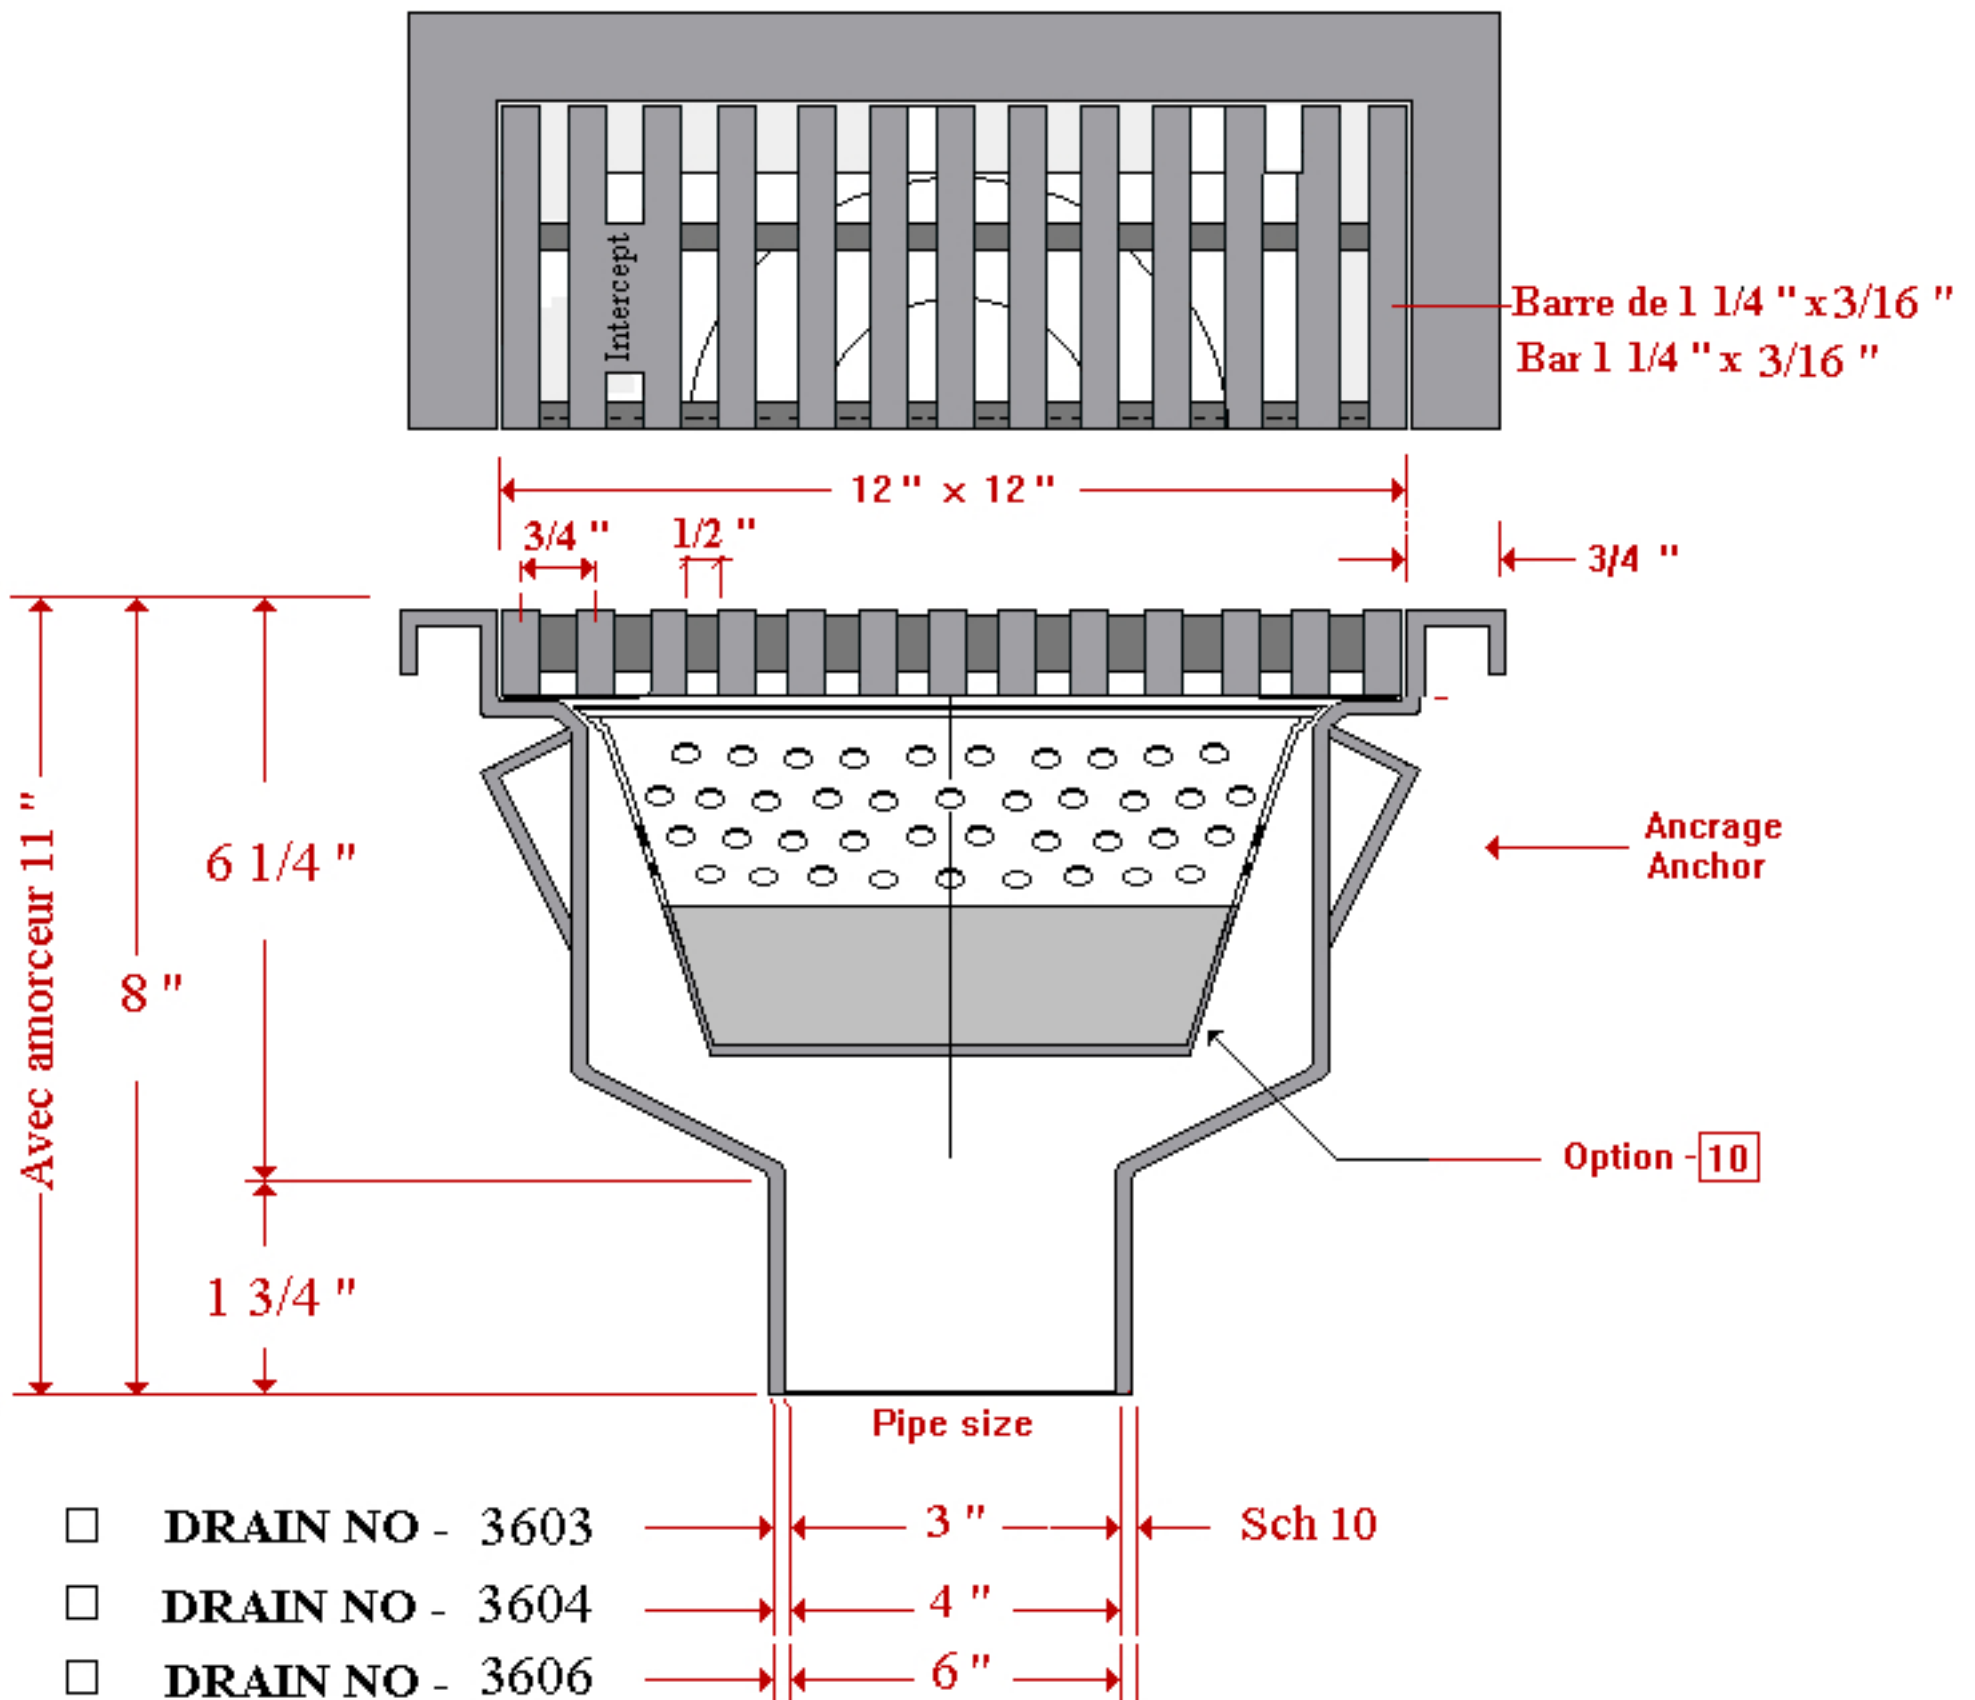

Les Industries Intercept Inc. Drain Series -3600

www.indintercept.com

Drain de plancher sanitaire acier inoxydable pour industries alimentaire
Sanitary Stainless Steel floor drain for food processing

Approuvé par Agriculture Canada

OPTIONS

- | | |
|---|--|
| <input type="checkbox"/> 10 - Panier a sédiment
Basket | <input type="checkbox"/> 40 - Grille pour circulation lourd 1 1/4 " x 3/16 " d' épais
Heavy duty grate 1 1/4 " x 3/16 " thick |
| <input type="checkbox"/> 15 - Amorceur 1/2 "
Primer tap 1/2 " | <input type="checkbox"/> 43 - Entonnoir ovale 8 " x 3 "
Oval funnel 8 " x 3 " |
| <input type="checkbox"/> 20 - Fini miroire
Mirror finish | <input type="checkbox"/> 44 - Complet avec siphon Complet with P-Trap |
| <input type="checkbox"/> 25 - Fini no- 4
No- 4 finish | |
| <input type="checkbox"/> 30 - Acier inoxydable type- 304
Stainless steel type- 304 | Note : LORSEQUEL'OPTIONS 44 FAIT PARTIE DES OPTIONS
COMMANDER , LES PTRAPS NE SERONT PAS CANCELLABLES. |
| <input type="checkbox"/> 35 - Acier inoxydable type- 316- L
Stainless steel type- 316- L | |