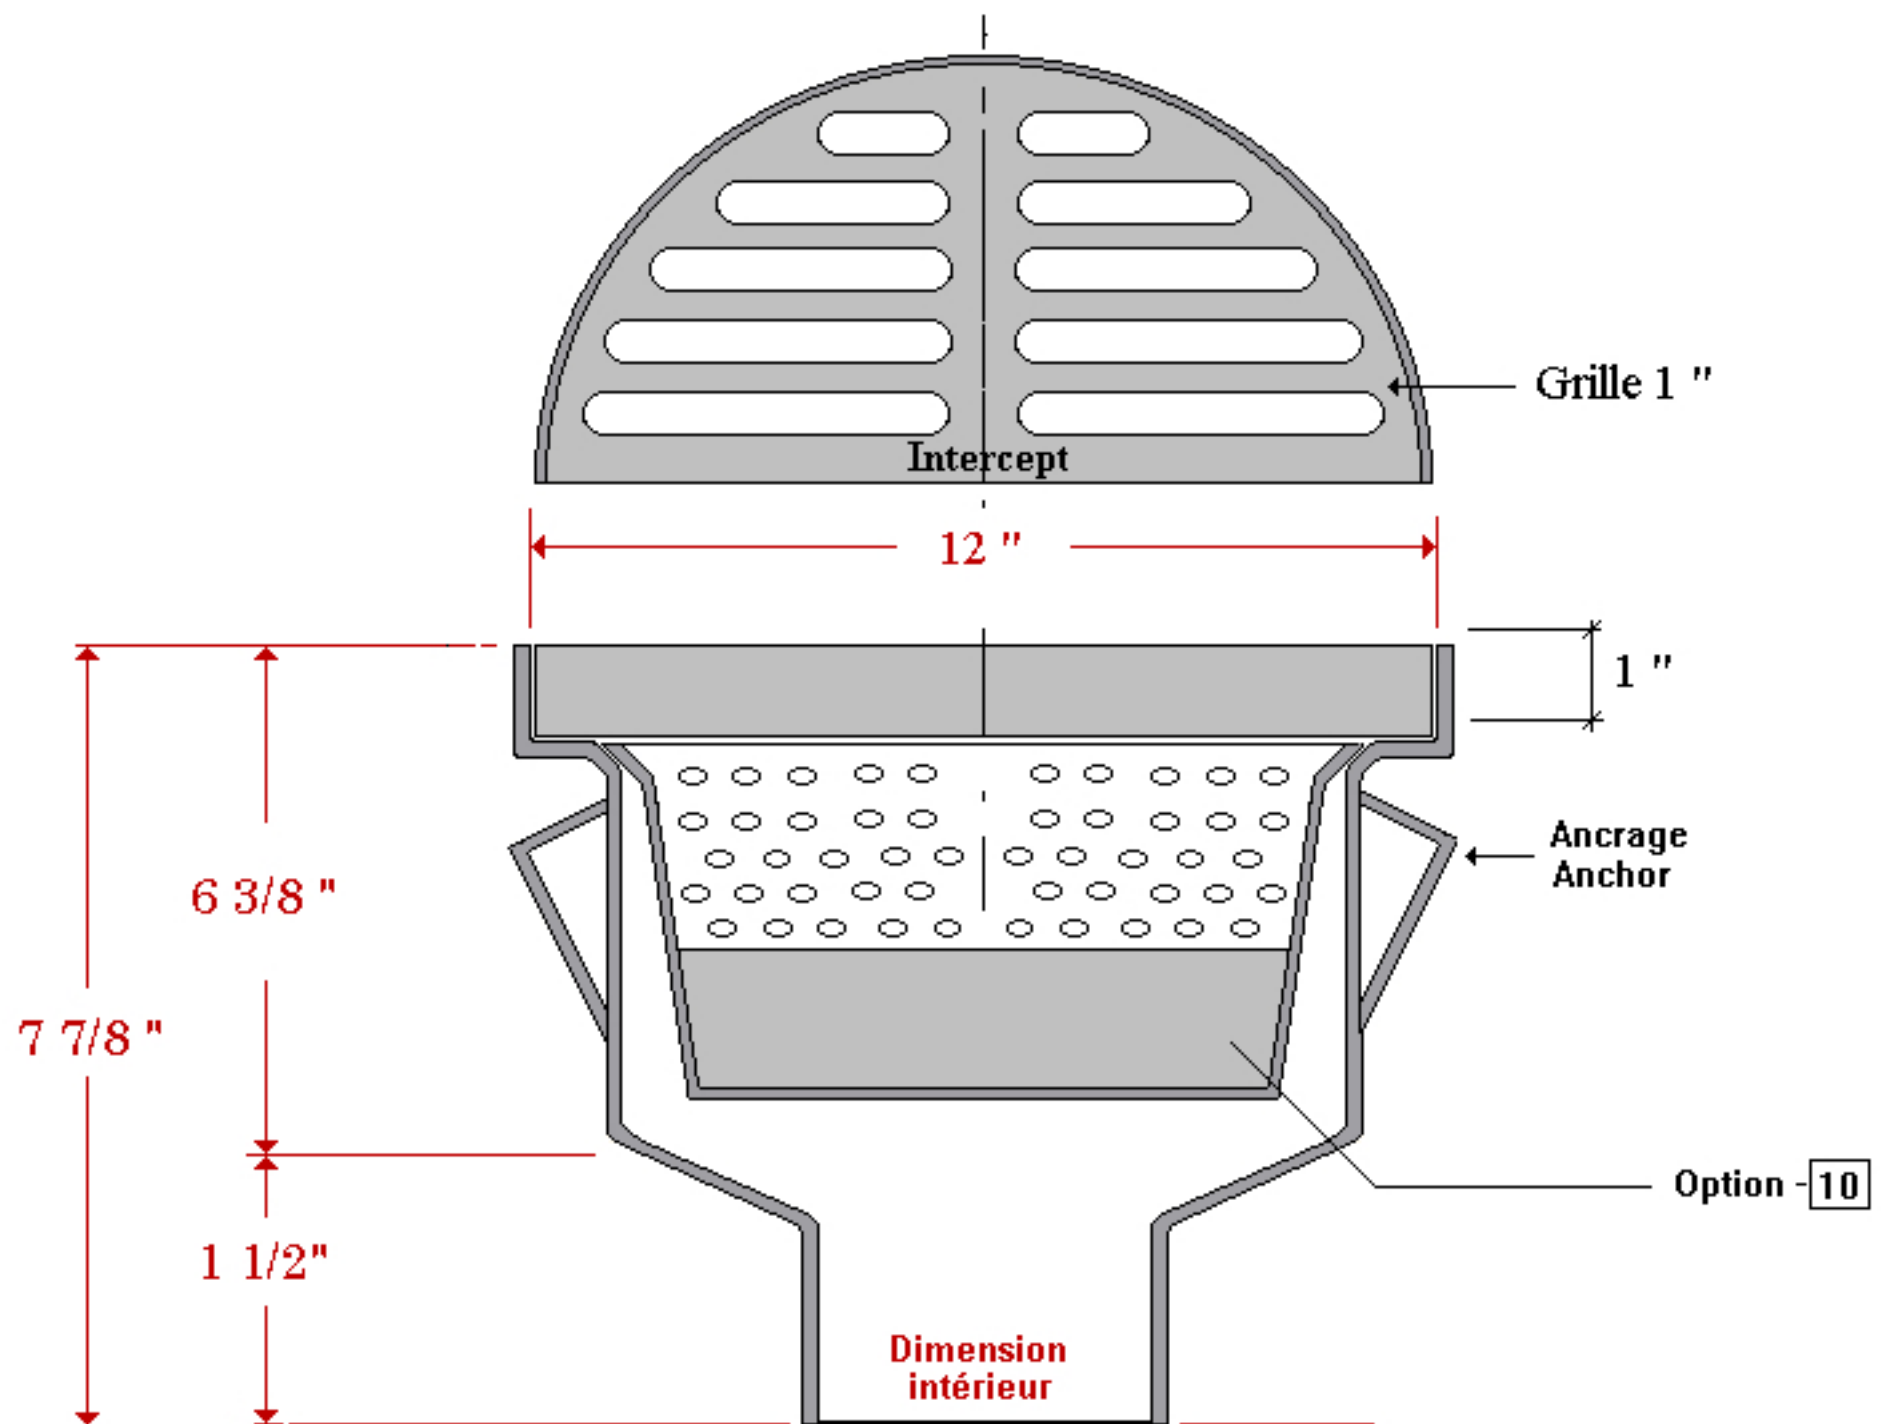

Les Industries Intercept Inc. Drain Series - 4000

Drain de plancher en acier inoxydable

Stainless steel floor drain

<input type="checkbox"/>	Drain No -4003	3 "	Sch- 10
<input type="checkbox"/>	Drain No -4004	4 "	Sch- 10
<input type="checkbox"/>	Drain No -4006	6 "	Sch- 10

OPTIONS

- | | | | |
|--------------------------|--|--------------------------|---|
| <input type="checkbox"/> | 10 - Panier a sédiment
Basket | <input type="checkbox"/> | 40 - Grille avec rainure: 3/8 " d' épais
Grate with Slot 3/8 " thick |
| <input type="checkbox"/> | 15 - Amorceur 1/2 "
Primer tap 1/2 " | <input type="checkbox"/> | 41 - Grille avec rainure 1/2 " d' épais
Slotted grate 1/2 " thick |
| <input type="checkbox"/> | 20 - Fini miroire
Mirror finish | <input type="checkbox"/> | 42 - Grille avec rainure 1 " d' épais
Slotted grate 1 " thick |
| <input type="checkbox"/> | 25 - Fini no- 4
No- 4 finish | | |
| <input type="checkbox"/> | 30 - Acier inoxydable type- 304
Stainless steel type- 304 | | |
| <input type="checkbox"/> | 35 - Acier inoxydable type- 316- L
Stainless steel type- 316- L | | |