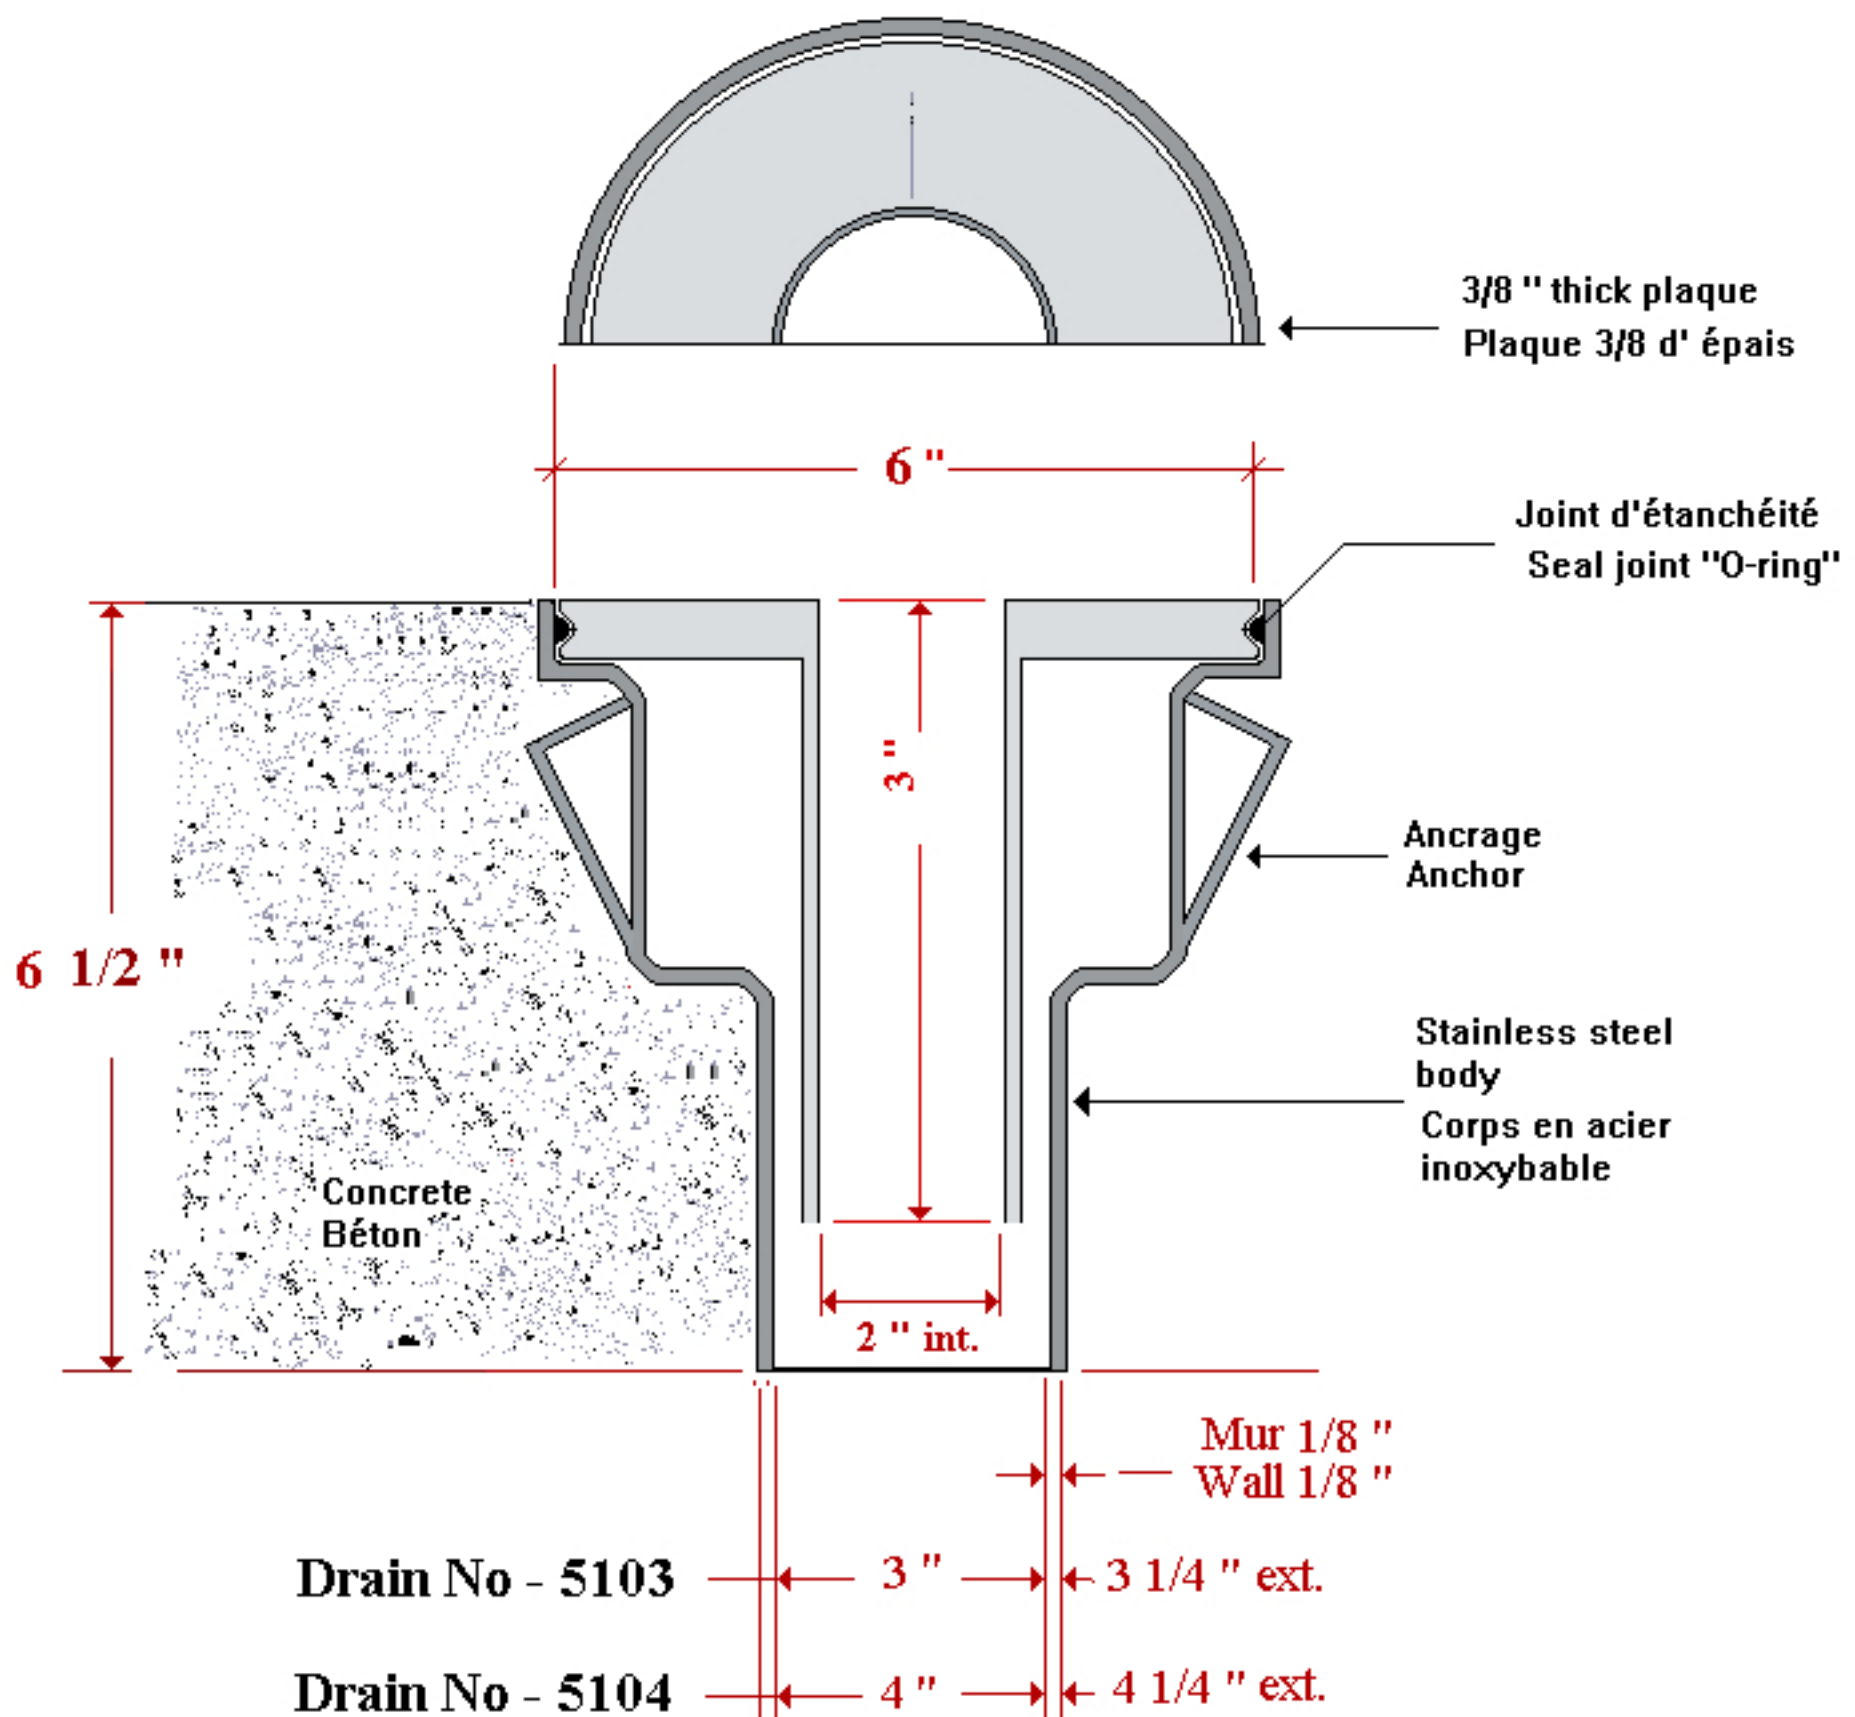

# Les Industries Intercept Inc. Drain Serie - 5100

Drain de plancher en acier inoxydable pour entonnoir pivotant

Stainless steel floor drain for swivel funnel

## OPTIONS

15 - Amorceur 1/2 "  
Primer tap 1/2 "

20 - Fini miroire  
Mirror finish

25 - Fini no- 4  
No- 4 finish

30 - Acier inoxydable type- 304  
Stainless steel type- 304

35 - Acier inoxydable type- 316- L  
Stainless steel type- 316- L

40 - Grille pour circulation lourd 3/8 " d' épais  
Heavy duty grate 3/8 " thick

Inclus dans le prix lorsque spécifier

Furnished when specified at extra cost

Example : Exemple :

Numéro de série	Diamètre du tuyaux	Options 15	etc....
Serial number	Pipe size	Options 15	etc....