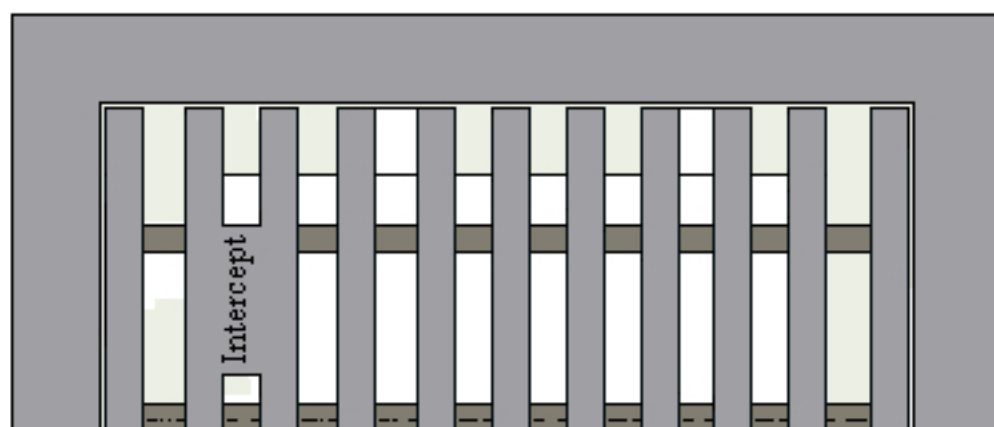

# Les Industries Intercept Inc. Drain Series - 5300

Drain de plancher en acier inoxydable avec collet pour tapis d'étanchéité

Stainless steel floor drain with clamping ring for membrane

- DRAIN NO - 5304 — 4"
- DRAIN NO - 5306 — 6"
- DRAIN NO - 5308 — 8"

## OPTIONS

- 10 - Panier a sédiment  
Basket
- 15 - Amorceur 1/2 "  
Primer tap 1/2 "
- 20 - Fini miroir  
Mirror finish
- 25 - Fini no- 4  
No- 4 finish
- 30 - Acier inoxydable type- 304  
Stainless steel type- 304
- 35 - Acier inoxydable type- 316- L  
Stainless steel type- 316- L
- 40 - Grille pour circulation lourd  
Heavy duty grate