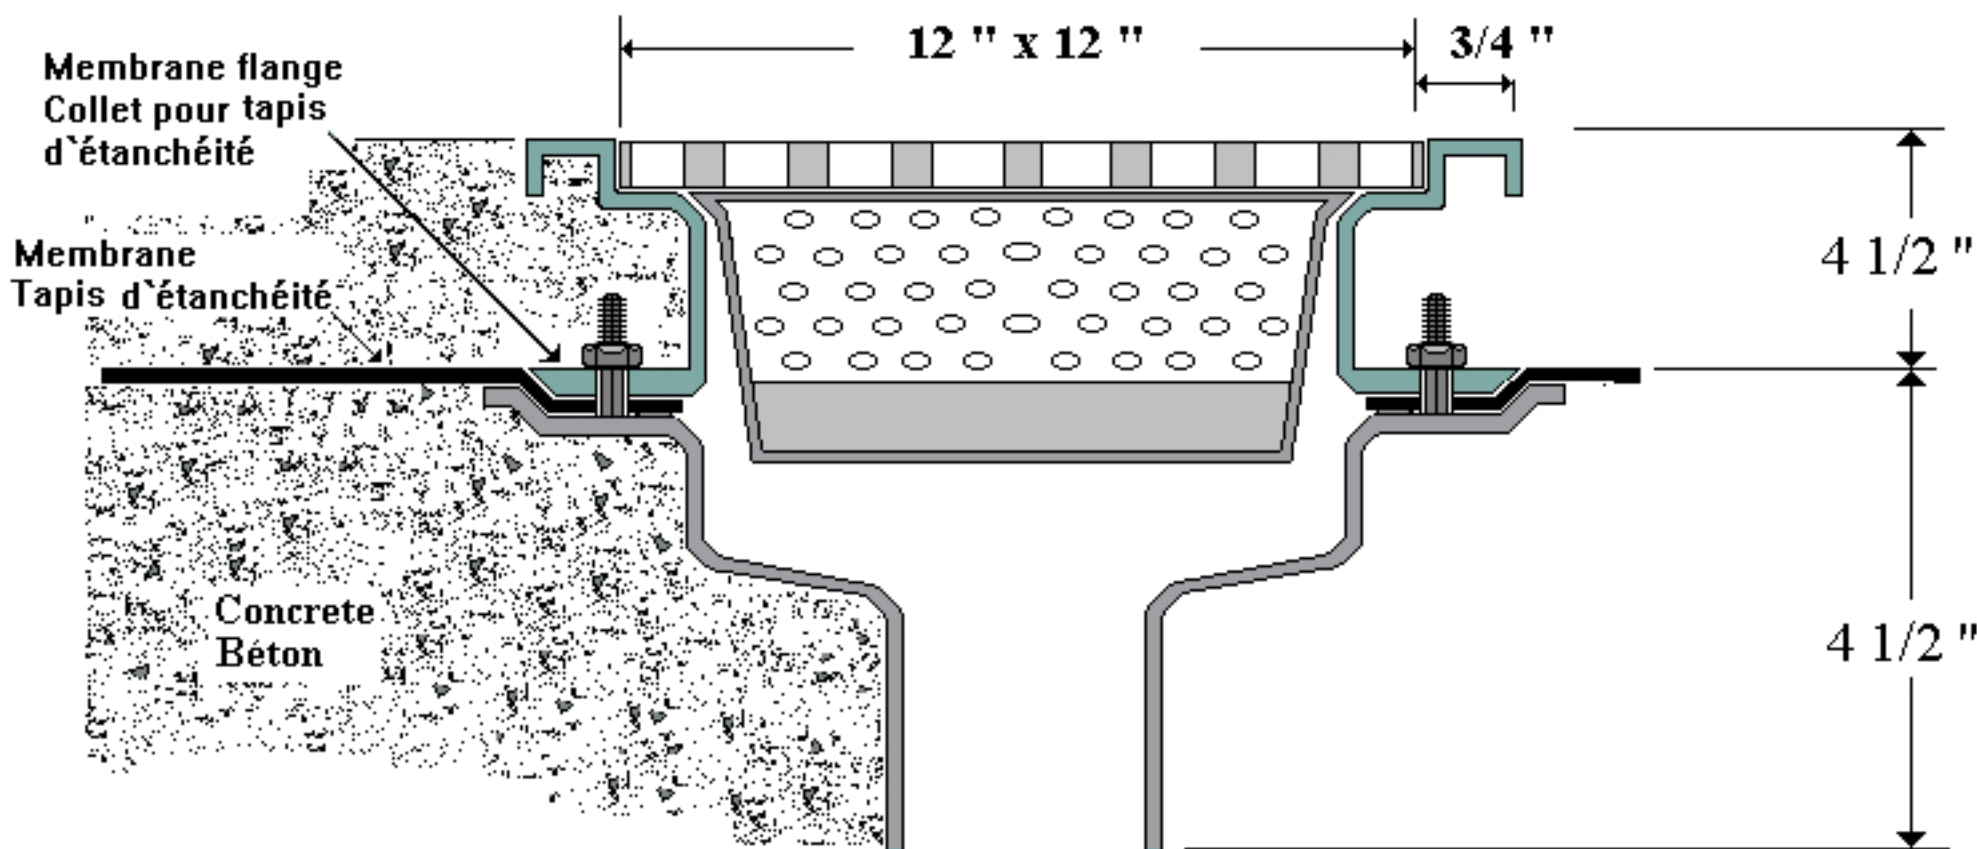

# Les Industries Intercept Inc. Drain Series - 5300

Drain de plancher en acier inoxydable avec collet pour tapis d'étanchéité

Stainless steel floor drain with clamping ring for membrane

- DRAIN NO - 5304 — 4"
- DRAIN NO - 5306 — 6"
- DRAIN NO - 5308 — 8"

## OPTIONS

- 10 - Panier a sédiment  
Basket
- 15 - Amorceur 1/2 "  
Primer tap 1/2 "
- 20 - Fini miroir  
Mirror finish
- 25 - Fini no- 4  
No- 4 finish
- 30 - Acier inoxydable type- 304  
Stainless steel type- 304
- 35 - Acier inoxydable type- 316- L  
Stainless steel type- 316- L
- 40 - Grille pour circulation lourd  
Heavy duty grate

Inclus dans le prix lorsque spécifier  
Furnished when specified at extra cost  
Exemple : Exemple :

Numéro de série	Diamètre du tuyaux	Options 10	Options 15	etc...
Serial number	Pipe size	Options 10	Options 15	etc...