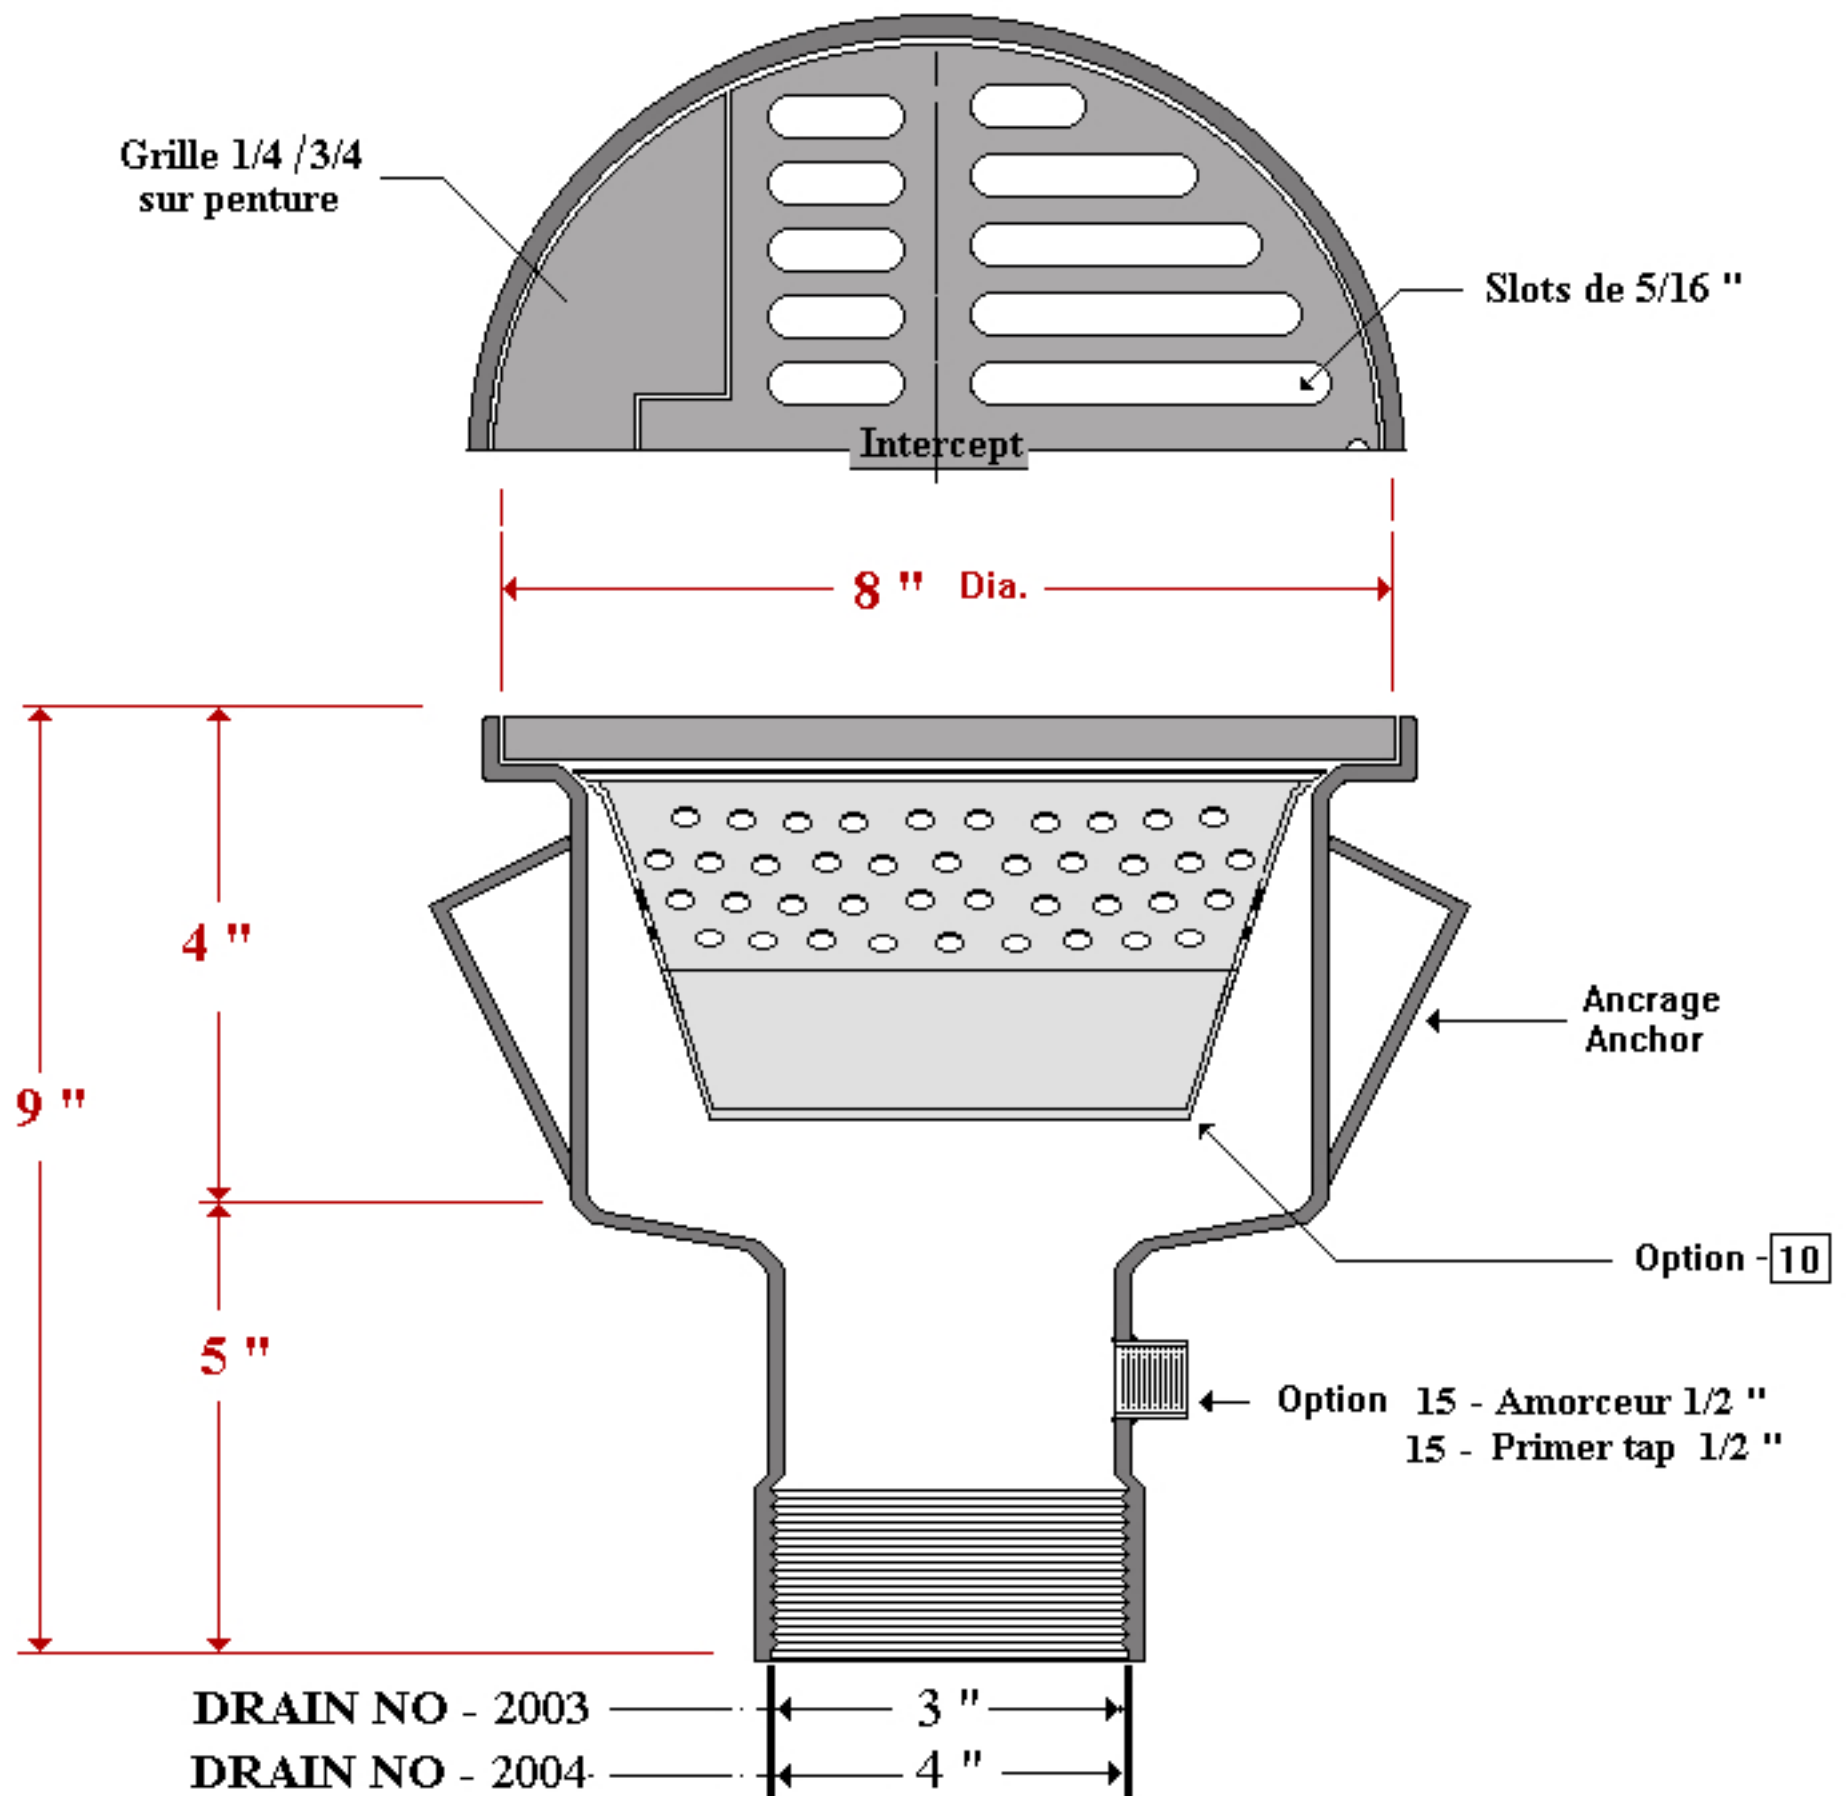

Les Industries Intercept Inc. Drain Series - 7000

Laboratory stainless steel floor drain
 Drain de laboratoire en acier inoxydable

OPTIONS

- | | |
|---|---|
| <input type="checkbox"/> 10 - Panier à sédiment
Basket | <input type="checkbox"/> 40 - Grille pour circulation lourde 3/8 " d' épais
Heavy duty grate 3/8 " thick |
| <input type="checkbox"/> 15 - Amorçeur 1/2 "
Primer tap 1/2 " | <input type="checkbox"/> 70 - Filet femelle
Female thread |
| <input type="checkbox"/> 20 - Fini miroir
Mirror finish | <input type="checkbox"/> 71 - Filet mâle
Male thread |
| <input type="checkbox"/> 25 - Fini no- 4
No- 4 finish | |
| <input type="checkbox"/> 30 - Acier inoxydable type- 304
Stainless steel type- 304 | |
| <input type="checkbox"/> 35 - Acier inoxydable type- 316- L
Stainless steel type- 316- L | |