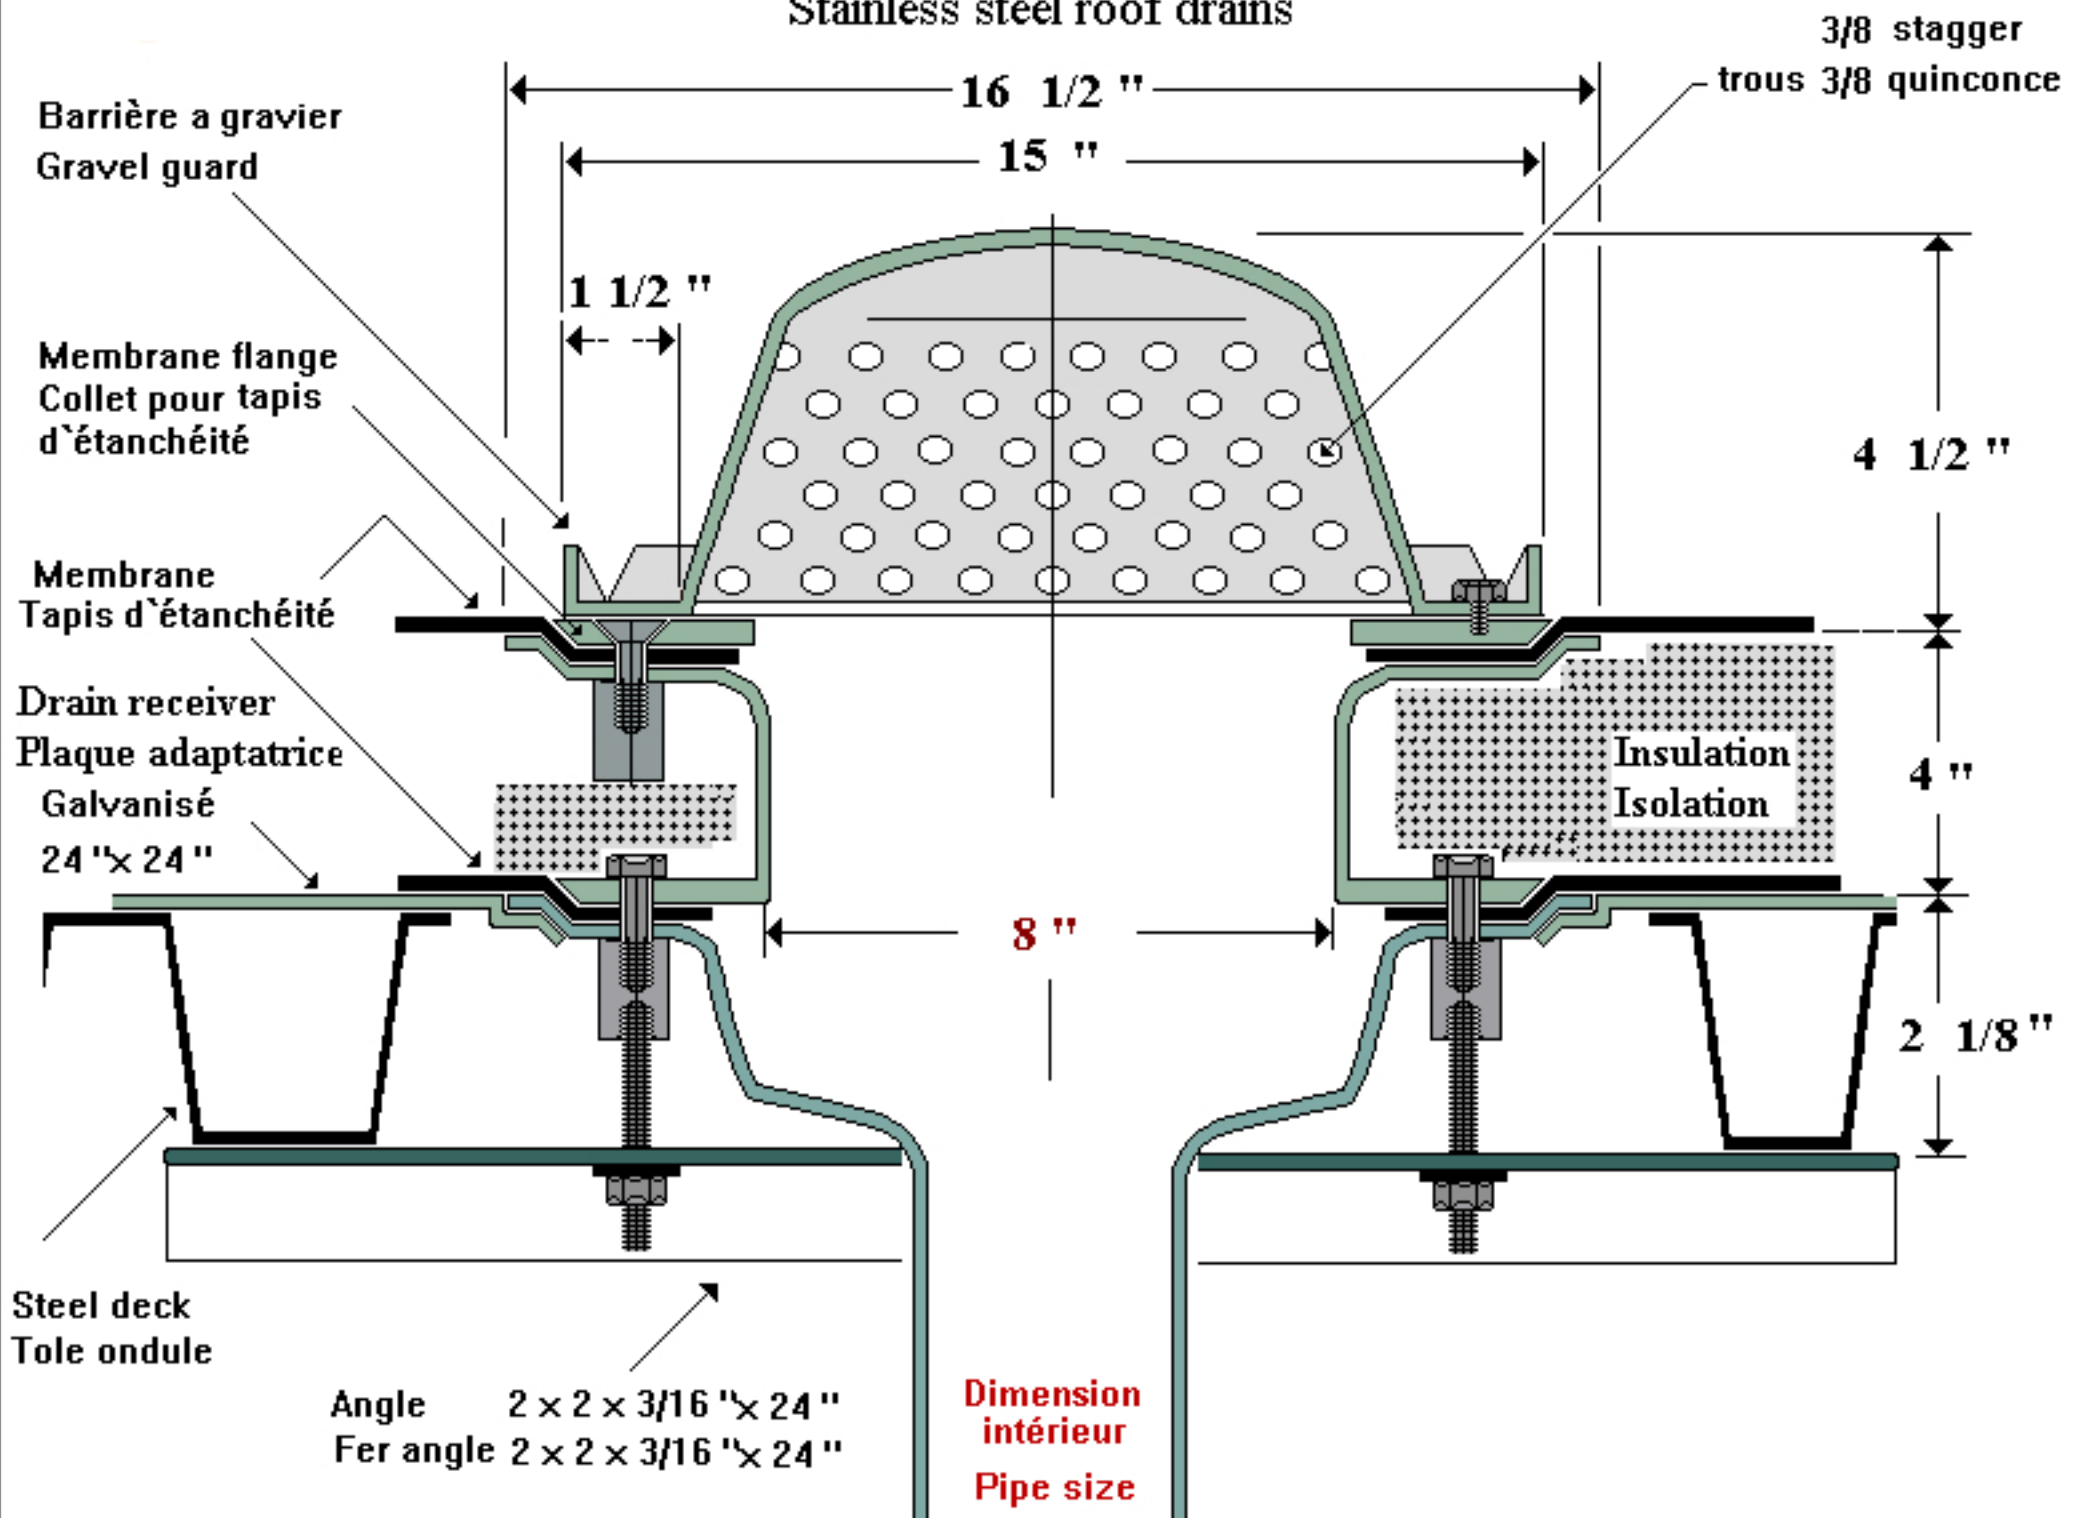

Les Industries Intercept Inc. Drain Series - 9000

Drains de Toiture en acier inoxydable Stainless steel roof drains

DRAIN NO - 9004 -	← 4" →
DRAIN NO - 9006 -	← 6" →
DRAIN NO - 9008 -	← 8" →

OPTIONS

- 30 - Acier inoxydable type- 304
Stainless steel type- 304
- 35 - Acier inoxydable type- 316- L
Stainless steel type- 316- L

Inclus dans le prix lorsque spécifier
Furnished when specified at extra cost
Exemple : Exemple :

Numéro de série Diamètre du tuyaux Options 30-35 etc...
Serial number Pipe size Options 30-35 etc...

9004- 30 - 35 - etc ...