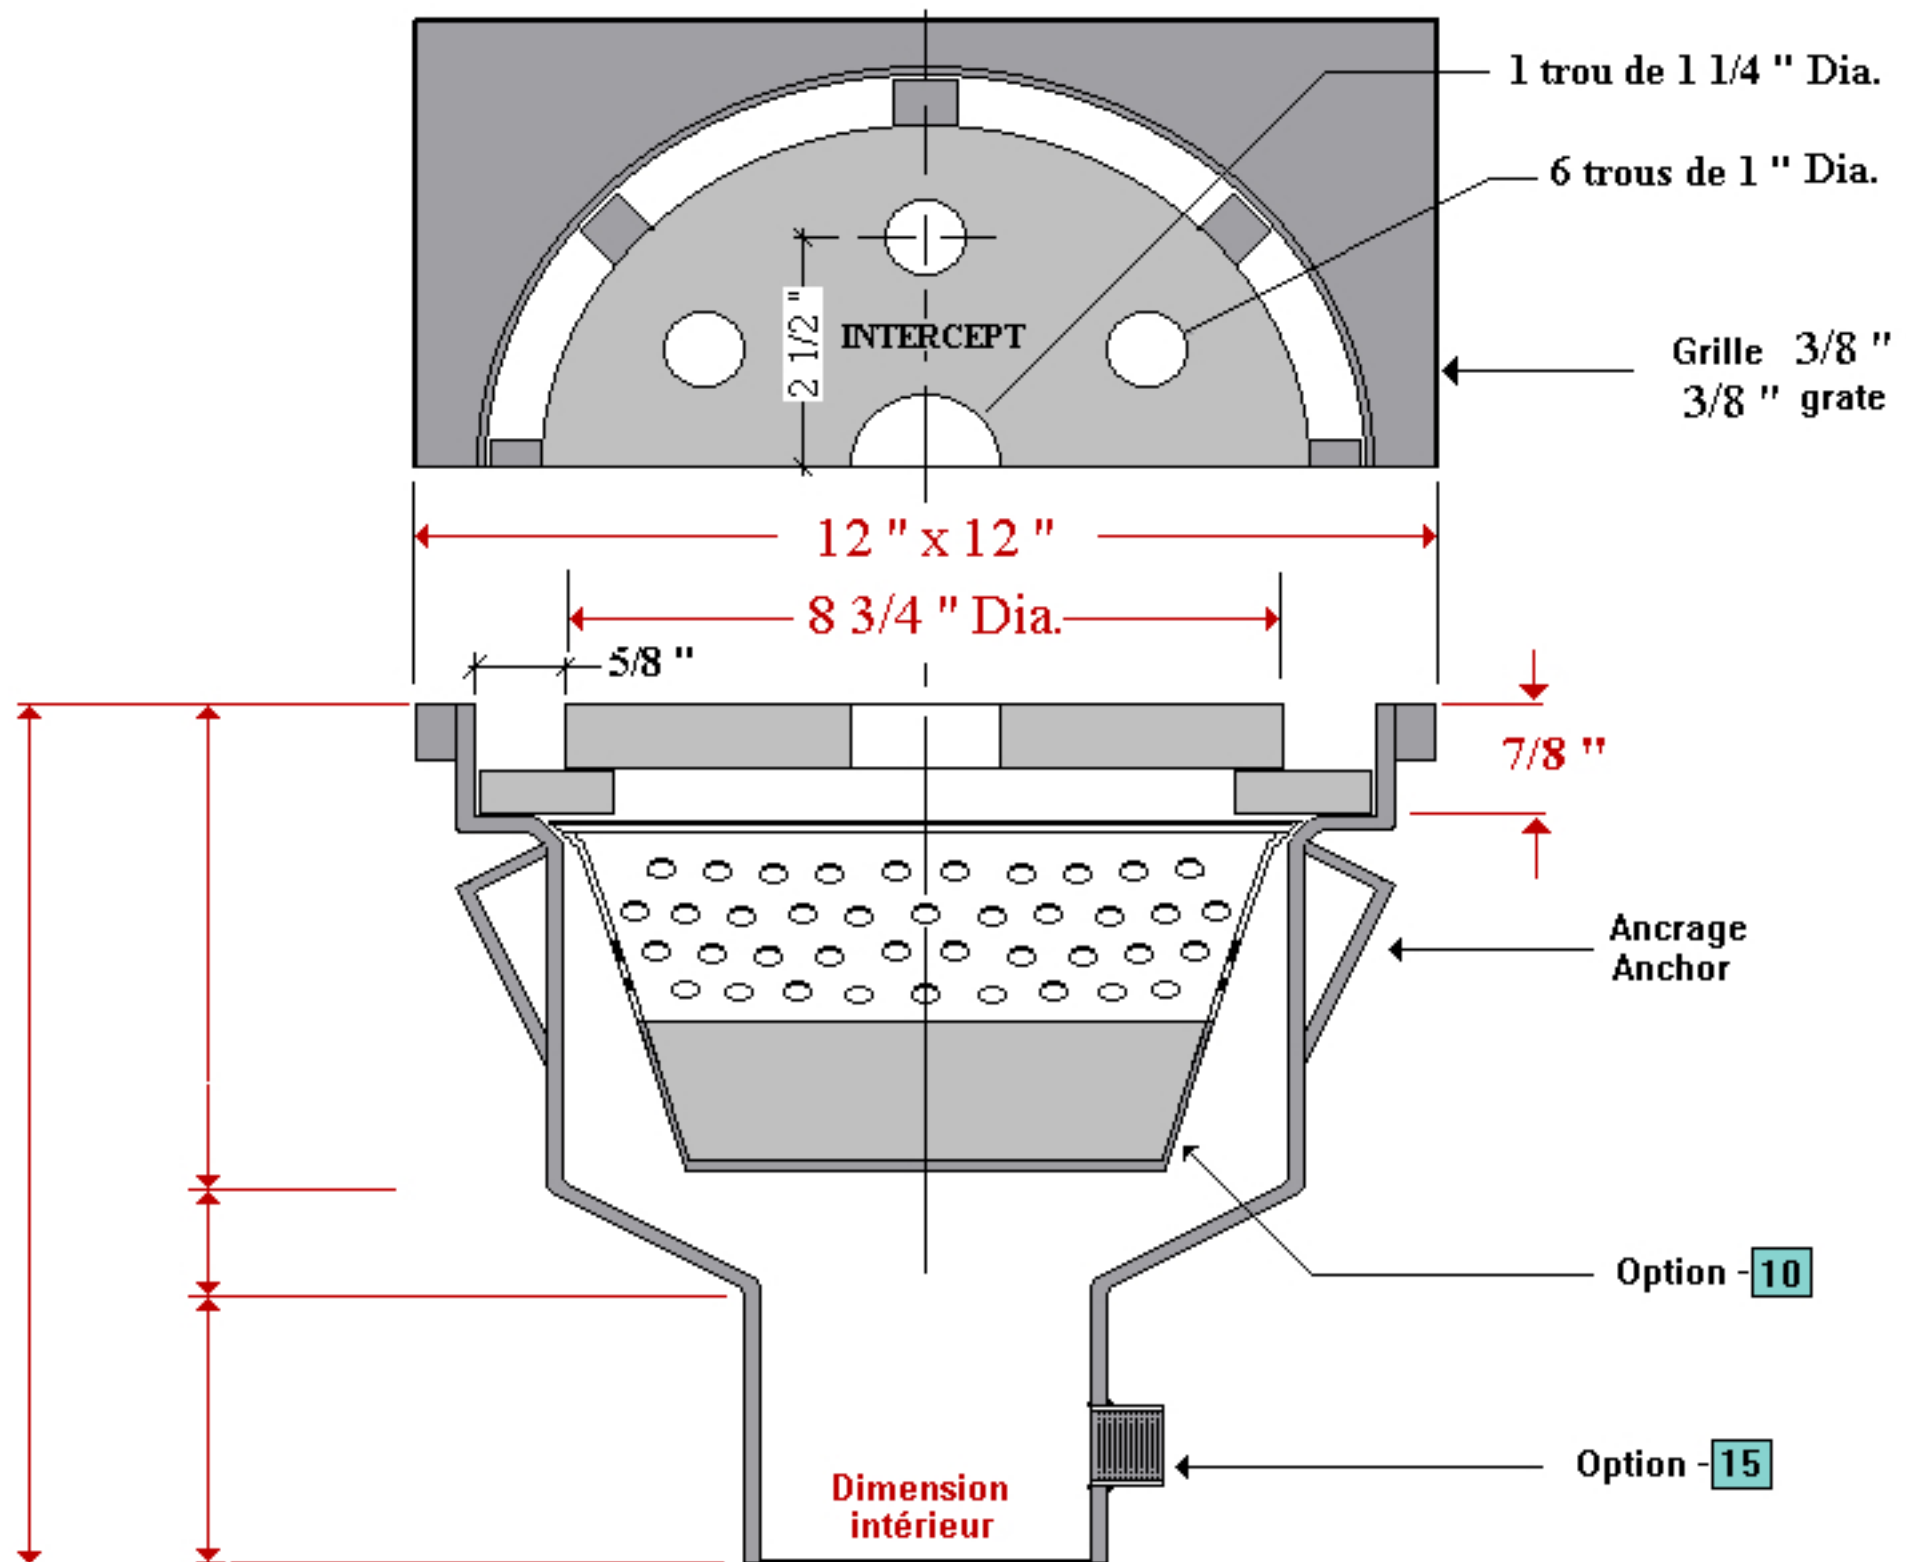

Les Industries Intercept Inc. Drain Series -3750

Drain de plancher en acier inoxydable Stainless steel floor drain

- DRAIN NO - 3753 ← 3" → Sch.10
- DRAIN NO - 3754 ← 4" → Sch.10
- DRAIN NO - 3756 ← 6" → Sch.10

OPTIONS

- 10 - Panier a sédiment
Basket
- 15 - Amorceur 1/2 "
Primer tap 1/2 "
- 20 - Fini miroir
Mirror finish
- 25 - Fini no- 4
No- 4 finish
- 30 - Acier inoxydable type- 304
Stainless steel type- 304
- 35 - Acier inoxydable type- 316- L
Stainless steel type- 316- L
- 40 - Grille pour circulation lourd 3/8 " d' épais
Heavy duty grate 3/8 " thick

Inclus dans le prix lorsque spécifier
Furnished when specified at extra cost
Example : Exemple :

Numéro de série Diamètre du tuyaux Options 10 15 etc...
Serial number Pipe size Options 10 15 etc...

3753- 10 - 15 - etc ...